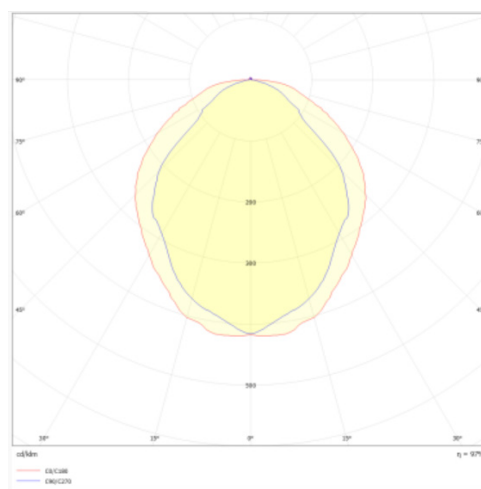

Données mécaniques

Dimension 1164x37x26mm

Percement /

Orientable non

Poids (luminaire) /Kg

Matière du boîtier Acier

Couleur du boîtier /

Matière de l'optique PMMA

Aspect réflecteur transparent

Type de montage clips THALASSA

Filins de sécurité /

Longueur de filin /

Informations optiques

Type de source LED

Nombre de sources /

Classe RG 0

Informations électrique source

Connecteur sur la source lumineuse adaptateur Thalassa /

Courant source 800 mA

Tension nominale / Vdc

Classe énergétique D

Normes de la source lumineuse

Indice de protection IP20

Protection contre les chocs mécaniques IK06

CEE non

Essai au fil incandescent 650°C

Durée de vie et maintien de flux (Conforme IEC) 50000h L80B10

Température de stockage -40°C + 50°C

Température d'usage -25°C + 35°C

Informations logistiques

Conditionnement par carton 1

Dimension carton 1170x43x43mm

Poids net (carton) 0,6Kg

Code barre produit (EAN) 3665207070415

PARAMETRAGE

Watt	mA	70° lm	60° lm	Opale lm	90° lm	indirect lm
24	500	3384	3008	3290	3548	3643
26	550	3760	3196	3564	3859	3937
29	600	4089	3464	3873	4170	4230
32	650	4324	3680	4065	4452	4524
35	700	4700	3948	4371	4841	4818
38	750	5020	4142	4676	5089	5112
40	800	5358	4371	4935	5405	5405