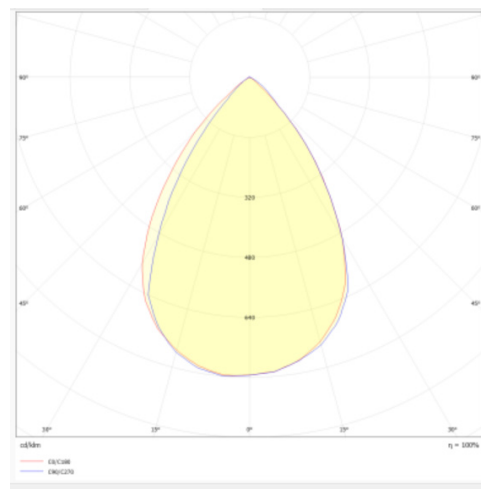

Données mécaniques

Dimension 1164x37x26mm

Perçement /

Orientable non

Poids (luminaire) /Kg

Matière du boîtier Acier

Couleur du boîtier /

Matière de l'optique PC

Aspect réflecteur Aluminium

Type de montage clips THALASSA

Filins de sécurité /

Longueur de filin /

Informations optiques

Type de source LED

Nombre de sources /

Classe RG 0

Informations électrique source

Connecteur sur la source lumineuse adaptateur Thalassa /

Courant source 800 mA

Tension nominale / Vdc

Classe énergétique D

Normes de la source lumineuse

Indice de protection IP20

Protection contre les chocs mécaniques IK06

CEE BAT-EQ-127

Essai au fil incandescent 650°C

Durée de vie et maintien de flux (Conforme IEC) 50000h L80B10

Température de stockage -40°C + 50°C

Température d'usage -25°C + 35°C

Informations logistiques

Conditionnement par carton 1

Dimension carton 1170x43x43mm

Poids net (carton) 0,6Kg

Code barre produit (EAN) 3665207070354

PARAMETRAGE

Watt	mA	70° lm	60° lm	Opale lm	90° lm	indirect lm
24	500	3600	3200	3500	3774	3875
26	550	4000	3400	3791	4105	4188
29	600	4350	3685	4120	4436	4500
32	650	4600	3915	4324	4736	4813
35	700	5000	4200	4650	5150	5125
38	750	5340	4406	4974	5414	5438
40	800	5700	4650	5250	5750	5750