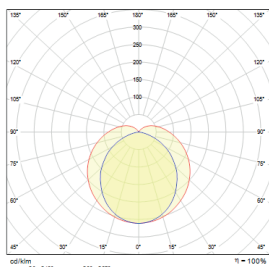

Attache anti-vandale: ATV-TUB2/ Suspension pour TUBI70: SUS-TUB1/ installation en extérieur sous abris

Caractéristiques générales

Type de source	LED 2835
Nombre de source	--
Température de couleur	4000K
Angle d'ouverture du faisceau lumineux	120°
Connecteur	Connecteur 2 pôles
Driver inclus	oui
Gestion de driver	ON/OFF
Classe de protection CEI	2
Essai au fil incandescent	850°C
Flux lumineux sortant	4680lm
Puissance	36W

Caractéristiques driver

Tension - Fréquence d'entrée	230Vac50Hz
Courant d'entrée	--
Tension de sortie	58-114Vdc
Courant de sortie	350mA
Courant d'appel & temporalité	----
Rendement	>0.90
Facteur de puissance	>0.9
THD	<20%

Driver compatible

DALI/PUSH
0-1/10Vdc
PHASE
DMX
BLE
ZIGBEE

Performance lumineuse

Flux lumineux LED	--
Efficacité lumineuse	130lm/W
Indice de rendu des couleurs	80
Macadam	<5
UGR	--
Durées de vie (Conforme IEC)	50000h
Maintien du flux lumineux en fin de vie	L80B20
Plage de température de stockage	--
Température d'usage	-20 +40°C

Normes

Indice de protection	IP65
Protection contre les chocs mécaniques	IK06

Matériaux et finitions

Matériaux du boîtier	Inox 316
Couleur du boîtier	Métalique
Matériaux du réflecteur	Verre trempé
Couleur réflecteur	Transparent
Dimension	1200x70x70mm
Diamètre	70mm
Percement	0
Orientable	non

Données logistiques

Conditionnement par carton	1
Dimension carton	1380x130x140mm
Poids net (pièce)	4,23
Code barre produit (EAN)	3665207007855
Garantie	3 ans