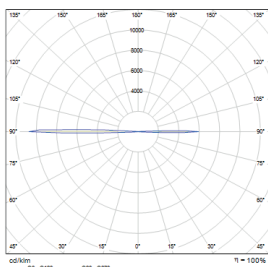

Nom de la gamme

NYX

Référence produit

NYX-GDB4WW

Appliques extérieur NYX 105x60mm Grise
RAL 9006 3000K 12W

Caractéristiques générales

Type de source	LED
Nombre de source	--
Température de couleur	3000K
Angle d'ouverture du faisceau lumineux	2x4°
Connecteur	--
Driver inclus	oui
Gestion de driver	--
Classe de protection CEI	1
Essai au fil incandescent	850°C
Flux lumineux sortant	2x480lm±5%
Puissance	12W

Normes

Indice de protection	IP65
Protection contre les chocs mécaniques	IK10

Matériaux et finitions

Matériaux du boîtier	Aluminium
Couleur du boîtier	Grise RAL 9006
Matériaux du réflecteur	Lentille
Couleur réflecteur	--
Dimension	105x60x125mm
Diamètre	--
Percement	--
Orientable	oui