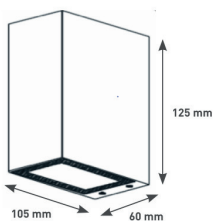

Nom de la gamme

NYX

Référence produit

NYX-GDB4WW

Appliques extérieur NYX 105x60mm Grise
RAL 9006 3000K 12W

Caractéristiques générales

Type de source	LED
Nombre de source	--
Température de couleur	3000K
Angle d'ouverture du faisceau lumineux	2x4°
Connecteur	--
Driver inclus	oui
Gestion de driver	--
Classe de protection CEI	1
Essai au fil incandescent	850°C
Flux lumineux sortant	2x480lm±5%
Puissance	12W

Normes

Indice de protection	IP65
Protection contre les chocs mécaniques	IK10

Matériaux et finitions

Matériaux du boîtier	Aluminium
Couleur du boîtier	Grise RAL 9006
Matériaux du réflecteur	Lentille
Couleur réflecteur	--
Dimension	105x60x125mm
Diamètre	--
Percement	--
Orientable	oui

Données logistiques

Conditionnement par carton	1
Dimension carton	105x60x125mm
Poids net (pièce)	0,95Kg
Code barre produit (EAN)	110933966533
Garantie	3 ans