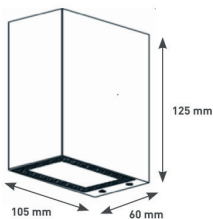

Nom de la gamme

NYX

Référence produit

NYX-G60WW

Appliques extérieur NYX 105x60mm Grise
RAL 9006 3000K 6W

Caractéristiques générales

Type de source	LED
Nombre de source	--
Température de couleur	3000K
Angle d'ouverture du faisceau lumineux	60°
Connecteur	--
Driver inclus	oui
Gestion de driver	--
Classe de protection CEI	1
Essai au fil incandescent	850°C
Flux lumineux sortant	480lm±5%
Puissance	6W

Normes

Indice de protection	IP65
Protection contre les chocs mécaniques	IK10

Matériaux et finitions

Matériaux du boîtier	Aluminium
Couleur du boîtier	Grise RAL 9006
Matériaux du réflecteur	Lentille
Couleur réflecteur	--
Dimension	105x60x125mm
Diamètre	--
Percement	--
Orientable	oui

Données logistiques

Conditionnement par carton	1
Dimension carton	105x60x125mm
Poids net (pièce)	0,98Kg
Code barre produit (EAN)	110934274583
Garantie	3 ans