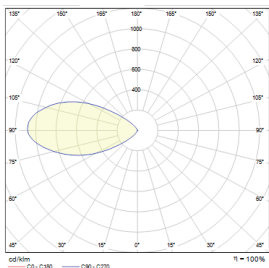

Nom de la gamme

NYX

Référence produit

NYX-G60WW

Appliques extérieur NYX 105x60mm Grise
RAL 9006 3000K 6W

Caractéristiques générales

Type de source	LED
Nombre de source	--
Température de couleur	3000K
Angle d'ouverture du faisceau lumineux	60°
Connecteur	--
Driver inclus	oui
Gestion de driver	--
Classe de protection CEI	1
Essai au fil incandescent	850°C
Flux lumineux sortant	480lm±5%
Puissance	6W