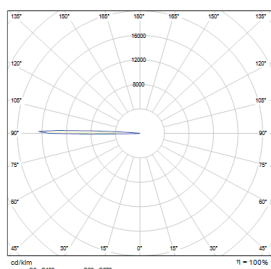

Nom de la gamme

NYX

Référence produit

NYX-G4WW

Appliques extérieur NYX 105x60mm Grise
RAL 9006 3000K 6W

Caractéristiques générales

Type de source	LED
Nombre de source	--
Température de couleur	3000K
Angle d'ouverture du faisceau lumineux	4°
Connecteur	--
Driver inclus	oui
Gestion de driver	--
Classe de protection CEI	1
Essai au fil incandescent	850°C
Flux lumineux sortant	480lm±5%
Puissance	6W

Normes

Indice de protection	IP65
Protection contre les chocs mécaniques	IK10

Matériaux et finitions

Matériaux du boîtier	Aluminium
Couleur du boîtier	Grise RAL 9006
Matériaux du réflecteur	Lentille
Couleur réflecteur	--
Dimension	105x60x125mm
Diamètre	--
Percement	--
Orientable	oui