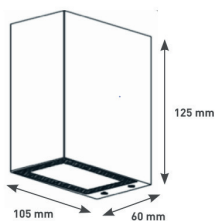

Nom de la gamme

NYX

Référence produit

NYX-G4WW

Appliques extérieur NYX 105x60mm Grise
RAL 9006 3000K 6W

Caractéristiques générales

Type de source	LED
Nombre de source	--
Température de couleur	3000K
Angle d'ouverture du faisceau lumineux	4°
Connecteur	--
Driver inclus	oui
Gestion de driver	--
Classe de protection CEI	1
Essai au fil incandescent	850°C
Flux lumineux sortant	480lm±5%
Puissance	6W

Normes

Indice de protection	IP65
Protection contre les chocs mécaniques	IK10

Matériaux et finitions

Matériaux du boîtier	Aluminium
Couleur du boîtier	Grise RAL 9006
Matériaux du réflecteur	Lentille
Couleur réflecteur	--
Dimension	105x60x125mm
Diamètre	--
Percement	--
Orientable	oui

Données logistiques

Conditionnement par carton	1
Dimension carton	105x60x125mm
Poids net (pièce)	0,98Kg
Code barre produit (EAN)	110934395776
Garantie	3 ans