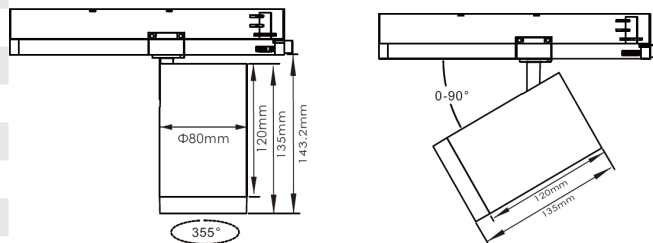

LIT^{ED}

Fiche technique

MADJA

MAD30-007

Projecteur sur rail MADJA 135mm Noir
RAL9005 3000K 31W 36° DALI

Caractéristiques générales

Flux lumineux sortant	2900lm
Puissance	31W
Efficacité lumineuse	94lm/W
Température de couleur	3000K
Optique	36°
Driver inclus	oui
Gestion de driver	DALI
UGR	<19
IRC	90
Macadam	<3
Tension	220-240V~ 50/60Hz
Garantie	5 ans

RoHS

Toutes les caractéristiques techniques, ainsi que les indications de poids et de dimensions ont été méticuleusement élaborées. Informations sous réserve d'erreur. Les illustrations de produits servent à titre d'exemple et peuvent différer de l'original.

Données mécaniques

Dimension	135x80x143,2mm
Percement	/
Orientable	inclinable 90° orientable 355°
Poids (luminaire)	0,85Kg
Matière du boîtier	Aluminium
Couleur du boîtier	Noir RAL9005
Matière de l'optique	Aluminium
Aspect réflecteur	Anneau intérieur noir
Type de montage	Rail 230V
Filins de sécurité	/
Longueur de filin	/

Informations logistiques

Conditionnement par carton	1
Dimension carton	30x17,5x9,5mm
Poids net (carton)	0,692Kg
Code barre produit (EAN)	3665207081008

Dimensionnement disjoncteur

B10	B13	B16	B20	C10	C13	C16	C20
/	/	/	/	/	/	/	/