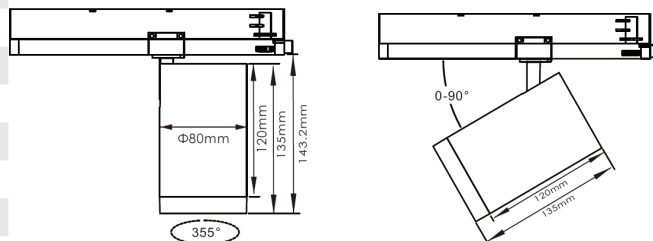

LIT^{ED}

Fiche technique MADJA

MAD30-003

Projecteur sur rail MADJA 135mm Blanc
RAL9003 3000K 31W 36° DALI

Caractéristiques générales

Flux lumineux sortant	2900lm
Puissance	31W
Efficacité lumineuse	94lm/W
Température de couleur	3000K
Optique	36°
Driver inclus	oui
Gestion de driver	DALI
UGR	<19
IRC	90
Macadam	<3
Tension	220-240V~ 50/60Hz
Garantie	5 ans

Toutes les caractéristiques techniques, ainsi que les indications de poids et de dimensions ont été méticuleusement élaborées. Informations sous réserve d'erreur. Les illustrations de produits servent à titre d'exemple et peuvent différer de l'original.

Données mécaniques

Dimension	135x80x143,2mm
Percement	/
Orientable	inclinable 90° orientable 355°
Poids (luminaire)	0,85Kg
Matière du boîtier	Aluminium
Couleur du boîtier	Blanc RAL9003
Matière de l'optique	Aluminium
Aspect réflecteur	Anneau intérieur noir
Type de montage	Rail 230V
Filins de sécurité	/
Longueur de filin	/

Informations logistiques

Conditionnement par carton	1
Dimension carton	30x17,5x9,5mm
Poids net (carton)	0,692Kg
Code barre produit (EAN)	3665207080964

Dimensionnement disjoncteur

B10	B13	B16	B20	C10	C13	C16	C20
/	/	/	/	/	/	/	/