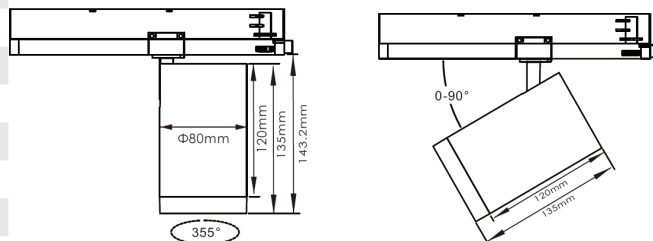

## Données mécaniques

Dimension	135x80x143,2mm
Percement	/
Orientable	inclinable 90° orientable 355°
Poids (luminaire)	0,85Kg
Matière du boîtier	Aluminium
Couleur du boîtier	Blanc RAL9003
Matière de l'optique	Aluminium
Aspect réflecteur	Anneau intérieur noir
Type de montage	Rail 230V
Filins de sécurité	/
Longueur de filin	/