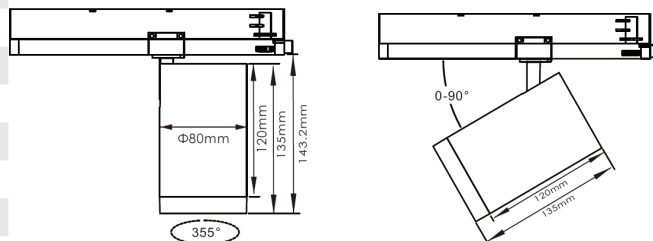

LIT^{ED}

Fiche technique MADJA

MAD30-001

Projecteur sur rail MADJA 135mm Blanc
RAL9003 3000K 31W 36° ON/OFF

Caractéristiques générales

Flux lumineux sortant	2900lm
Puissance	31W
Efficacité lumineuse	94lm/W
Température de couleur	3000K
Optique	36°
Driver inclus	oui
Gestion de driver	ON/OFF
UGR	<19
IRC	90
Macadam	<3
Tension	220-240V~ 50/60Hz
Garantie	5 ans

Toutes les caractéristiques techniques, ainsi que les indications de poids et de dimensions ont été méticuleusement élaborées. Informations sous réserve d'erreur. Les illustrations de produits servent à titre d'exemple et peuvent différer de l'original.

Données mécaniques

Dimension	135x80x143,2mm
Percement	/
Orientable	inclinable 90° orientable 355°
Poids (luminaire)	0,85Kg
Matière du boîtier	Aluminium
Couleur du boîtier	Blanc RAL9003
Matière de l'optique	Aluminium
Aspect réflecteur	Anneau intérieur noir
Type de montage	Rail 230V
Filins de sécurité	/
Longueur de filin	/

Informations logistiques

Conditionnement par carton	1
Dimension carton	30x17,5x9,5mm
Poids net (carton)	0,692Kg
Code barre produit (EAN)	3665207080940

Dimensionnement disjoncteur

B10	B13	B16	B20	C10	C13	C16	C20
/	/	/	/	/	/	/	/