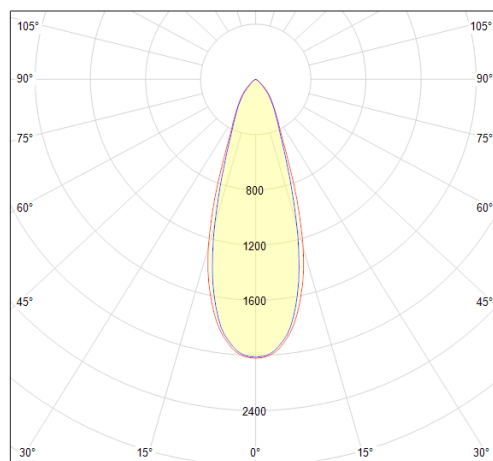

Caractéristiques électriques

Gestion	/
Plage de gradation	/
Tension - Fréquence d'entrée	220-240V~ 50/60Hz
Courant par défaut	/
Connectique secteur	Adaptateur pour rail 230V
Facteur de puissance	/
THD	/
Ripple	/
Tension d'isolement (entre L - N)	/
tension d'isolement (entre L/N - T)	/
Surtension côté sortie (réf: T)	/