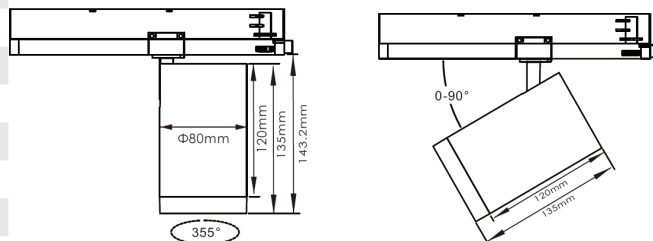

LIT^{ED}

Fiche technique

MADJA

MAD25-004

Projecteur sur rail MADJA 135mm Noir
RAL9005 4000K 25W 36° ON/OFF

Caractéristiques générales

Flux lumineux sortant	2325lm
Puissance	25W
Efficacité lumineuse	93lm/W
Température de couleur	4000K
Optique	36°
Driver inclus	oui
Gestion de driver	ON/OFF
UGR	<19
IRC	90
Macadam	<3
Tension	220-240V~ 50/60Hz
Garantie	5 ans

RoHS

Toutes les caractéristiques techniques, ainsi que les indications de poids et de dimensions ont été méticuleusement élaborées. Informations sous réserve d'erreur. Les illustrations de produits servent à titre d'exemple et peuvent différer de l'original.

Données mécaniques

Dimension	135x80x143,2mm
Percement	/
Orientable	inclinable 90° orientable 355°
Poids (luminaire)	0,55Kg
Matière du boîtier	Aluminium
Couleur du boîtier	Noir RAL9005
Matière de l'optique	Aluminium
Aspect réflecteur	Anneau intérieur noir
Type de montage	Rail 230V
Filins de sécurité	/
Longueur de filin	/

Informations logistiques

Conditionnement par carton	1
Dimension carton	30x17,5x9,5mm
Poids net (carton)	0,692Kg
Code barre produit (EAN)	3665207080933

Dimensionnement disjoncteur

B10	B13	B16	B20	C10	C13	C16	C20
/	/	/	/	/	/	/	/