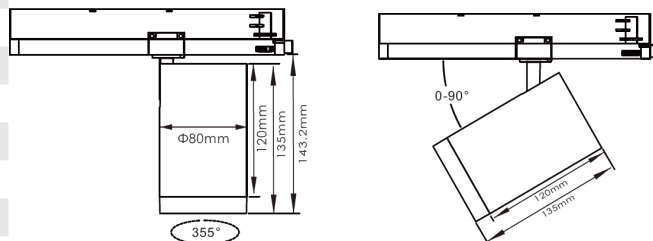

Toutes les caractéristiques techniques, ainsi que les indications de poids et de dimensions ont été méticuleusement élaborées. Informations sous réserve d'erreur. Les illustrations de produits servent à titre d'exemple et peuvent différer de l'original.

## Données mécaniques

Dimension	135x80x143,2mm
Percement	/
Orientable	inclinable 90° orientable 355°
Poids (luminaire)	0,55Kg
Matière du boîtier	Aluminium
Couleur du boîtier	Blanc RAL9003
Matière de l'optique	Aluminium
Aspect réflecteur	Anneau intérieur noir
Type de montage	Rail 230V
Filins de sécurité	/
Longueur de filin	/