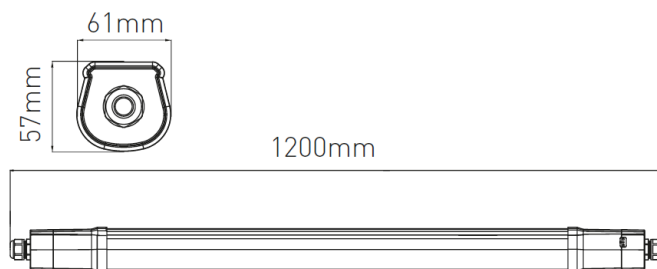

Toutes les caractéristiques techniques, ainsi que les indications de poids et de dimensions ont été méticuleusement élaborées. Informations sous réserve d'erreur. Les illustrations de produits servent à titre d'exemple et peuvent différer de l'original.

## Données mécaniques

Dimension	1200x61x57mm
Percement	/
Orientable	non
Poids (luminaire)	0,68Kg
Matière du boîtier	Polycarbonate
Couleur du boîtier	Gris RAL7035
Matière de l'optique	Polycarbonate
Aspect réflecteur	Opale
Type de montage	Clips saillie fournies
Filins de sécurité	/
Longueur de filin	/