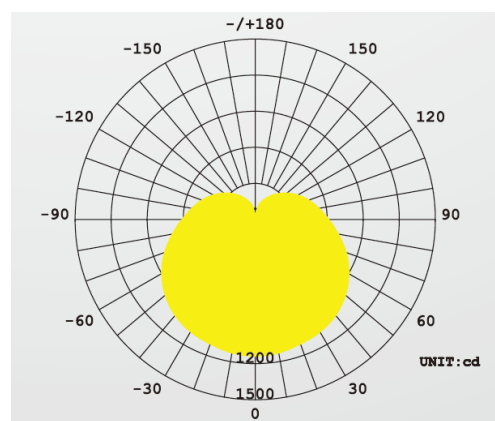

Caractéristiques électriques

Gestion	ON/OFF
Plage de gradation	/
Tension - Fréquence d'entrée	220-240V~ 50/60Hz
Courant par défaut	
Connectique secteur	presse etoupe + Bornier + cablage traversant
Facteur de puissance	>0,9
THD	<15%
Ripple	/
Tension d'isolement (entre L - N)	/
tension d'isolement (entre L/N - T)	/
Surtension côté sortie (réf: T)	/