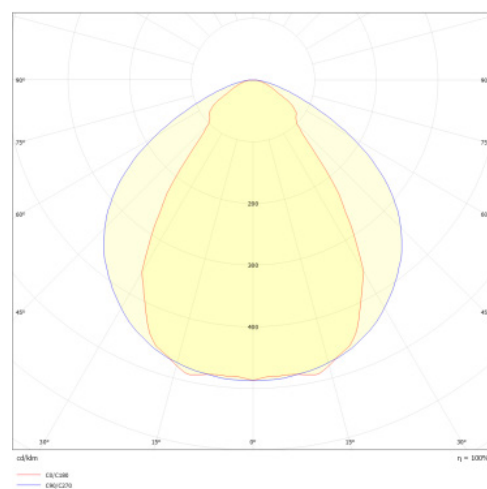

## Données mécaniques

Dimension 1420x48x78mm

Percement /

Orientable non

Poids (luminaire) /Kg

Matière du boîtier Aluminium

Couleur du boîtier Noir

Matière de l'optique Polycarbonate

Ripple /

Tension d'isolement (entre L - N) /

tension d'isolement (entre L/N - T) /

Surtension côté sortie (réf: T) /