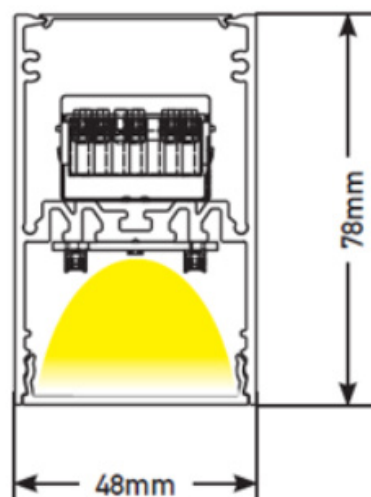

Données mécaniques

Dimension 1420x48x78mm

Percement /

Orientable non

Poids (luminaire) /Kg

Matière du boîtier Aluminium

Couleur du boîtier Noir

Matière de l'optique Polycarbonate

Aspect réflecteur microprismatique opale

Type de montage saillie / suspendu

Filins de sécurité /

Longueur de filin /

Informations optiques

Type de source LED

Nombre de sources 1

Classe RG 0

Caractéristiques électriques

Gestion DALI

Plage de gradation /

Tension - Fréquence d'entrée 100-240V~ 50/60Hz

Courant par défaut

Connectique secteur Bornier

Facteur de puissance /

THD <20%

Ripple /

Tension d'isolement (entre L - N) /

tension d'isolement (entre L/N - T) /

Surtension côté sortie (réf: T) /