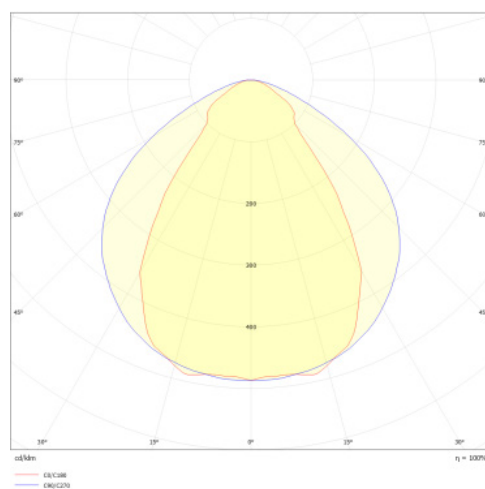

## Données mécaniques

Dimension 1420x48x78mm

Percement /

Orientable non

Poids (luminaire) /Kg

Matière du boîtier Aluminium

Couleur du boîtier Blanc

Matière de l'optique Polycarbonate

Ripple /

Tension d'isolement (entre L - N) /

tension d'isolement (entre L/N - T) /

Surtension côté sortie (réf: T) /