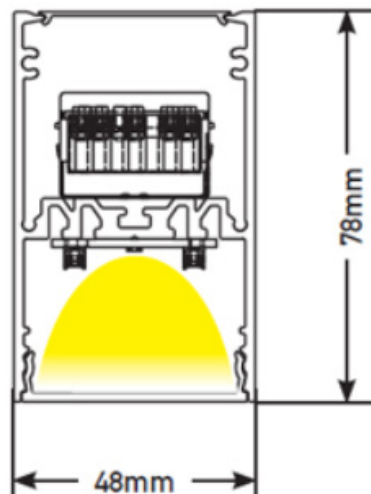

Données mécaniques

Dimension 1420x48x78mm

Percement /

Orientable non

Poids (luminaire) /Kg

Matière du boîtier Aluminium

Couleur du boîtier Blanc

Matière de l'optique Polycarbonate

Aspect réflecteur microprismatique opale

Type de montage saillie / suspendu

Filins de sécurité /

Longueur de filin /

Informations optiques

Type de source LED

Nombre de sources 1

Classe RG 0

Caractéristiques électriques

Gestion DALI

Plage de gradation /

Tension - Fréquence d'entrée 100-240V~ 50/60Hz

Courant par défaut

Connectique secteur Bornier

Facteur de puissance /

THD <20%

Ripple /

Tension d'isolement (entre L - N) /

tension d'isolement (entre L/N - T) /

Surtension côté sortie (réf: T) /