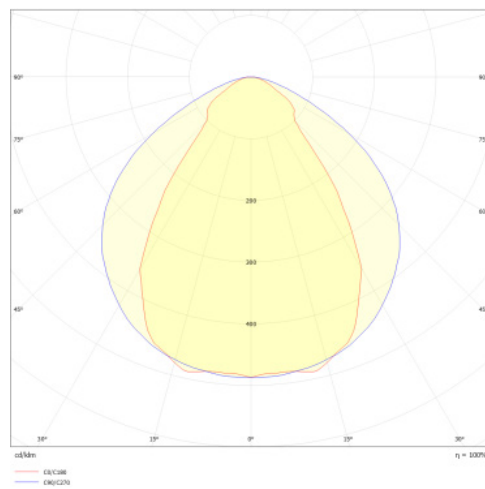

## Données mécaniques

Dimension 1420x48x78mm

Percement /

Orientable non

Poids (luminaire) /Kg

Matière du boîtier Aluminium

Couleur du boîtier Noir

Matière de l'optique Polycarbonate

Ripple /

Tension d'isolement (entre L - N) /

tension d'isolement (entre L/N - T) /

Surtension côté sortie (réf: T) /