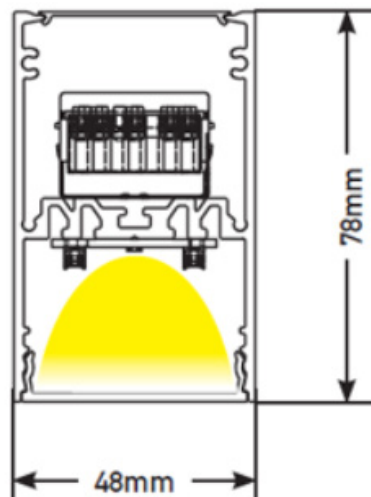

Données mécaniques

Dimension 1420x48x78mm

Percement /

Orientable non

Poids (luminaire) /Kg

Matière du boîtier Aluminium

Couleur du boîtier Noir

Matière de l'optique Polycarbonate

Aspect réflecteur microprismatique opale

Type de montage saillie / suspendu

Filins de sécurité /

Longueur de filin /

Informations optiques

Type de source LED

Nombre de sources 1

Classe RG 0

Caractéristiques électriques

Gestion ON/OFF

Plage de gradation /

Tension - Fréquence d'entrée 100-240V~ 50/60Hz

Courant par défaut

Connectique secteur Bornier

Facteur de puissance /

THD <20%

Ripple /

Tension d'isolement (entre L - N) /

tension d'isolement (entre L/N - T) /

Surtension côté sortie (réf: T) /