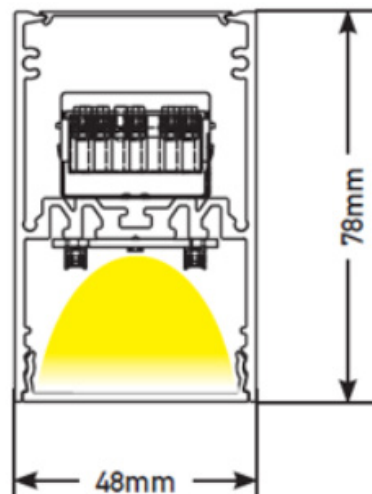

Données mécaniques

Dimension 1420x48x78mm

Percement /

Orientable non

Poids (luminaire) /Kg

Matière du boîtier Aluminium

Couleur du boîtier Noir

Matière de l'optique Polycarbonate

Aspect réflecteur microprismatique opale

Type de montage saillie / suspendu

Filins de sécurité /

Longueur de filin /

Informations optiques

Type de source LED

Nombre de sources 1

Classe RG 0

Caractéristiques électriques

Gestion ON/OFF

Plage de gradation /

Tension - Fréquence d'entrée 100-240V~ 50/60Hz

Courant par défaut

Connectique secteur Bornier

Facteur de puissance /

THD <20%

Ripple /

Tension d'isolement (entre L - N) /

tension d'isolement (entre L/N - T) /

Surtension côté sortie (réf: T) /