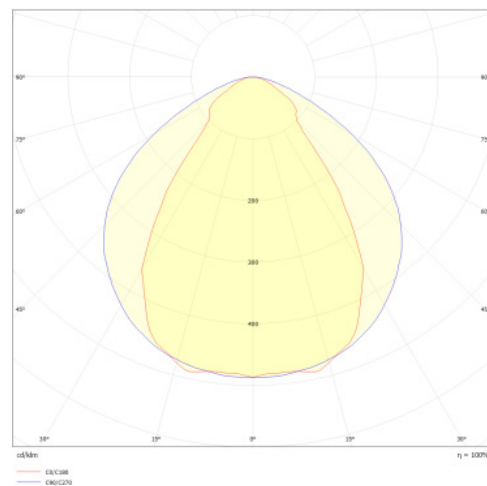

## Données mécaniques

Dimension 1420x48x78mm

Percement /

Orientable non

Poids (luminaire) /Kg

Matière du boîtier Aluminium

Couleur du boîtier Noir

Matière de l'optique Polycarbonate

Ripple /

Tension d'isolement (entre L - N) /

tension d'isolement (entre L/N - T) /

Surtension côté sortie (réf: T) /