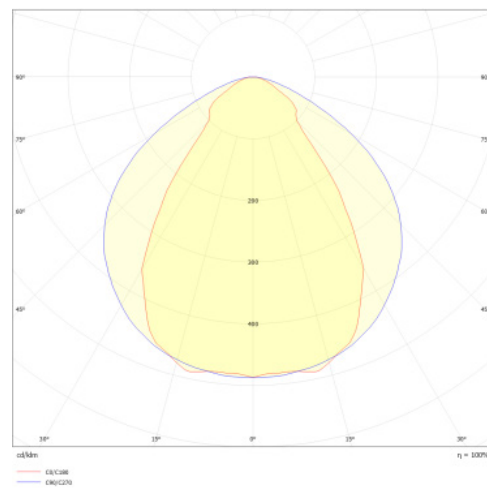

Normes de la source lumineuse

Indice de protection IP20

Protection contre les chocs mécaniques IK05

CEE non

Essai au fil incandescent 650°C

Durée de vie et maintien de flux (Conforme IEC) 50000h L80B10

Température de stockage /

Température d'usage -20 +45°C

Informations logistiques

Conditionnement par carton /

Dimension carton xxmm

Poids net (carton) /Kg

Code barre produit (EAN) 3665207077667

PARAMETRAGE

Watt	mA	lumen
25	200	3286
45	350	5477

Dimensionnement disjoncteur

B10	B13	B16	B20	C10	C13	C16	C20
/	/	/	/	/	/	/	/