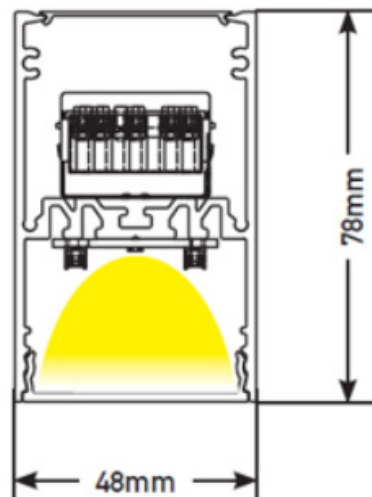

Données mécaniques

Dimension 1420x48x78mm

Percement /

Orientable non

Poids (luminaire) /Kg

Matière du boîtier Aluminium

Couleur du boîtier Blanc

Matière de l'optique Polycarbonate

Aspect réflecteur microprismatique opale

Type de montage saillie / suspendu

Filins de sécurité /

Longueur de filin /

Informations optiques

Type de source LED

Nombre de sources 1

Classe RG 0