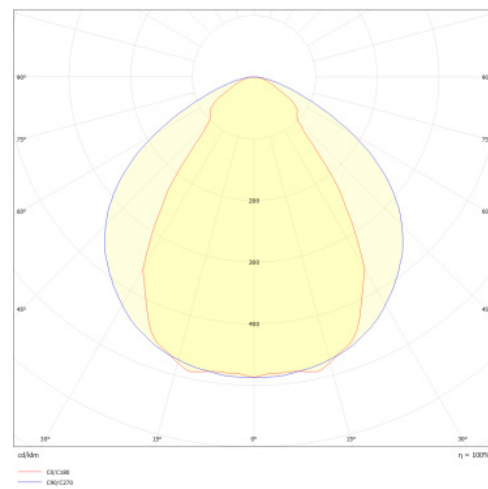

Normes de la source lumineuse

Indice de protection IP20

Protection contre les chocs mécaniques IK05

CEE non

Essai au fil incandescent 650°C

Durée de vie et maintien de flux (Conforme IEC) 50000h L80B10

Température de stockage /

Température d'usage -20 +45°C

Informations logistiques

Conditionnement par carton /

Dimension carton xxmm

Poids net (carton) /Kg

Code barre produit (EAN) 3665207077674

PARAMETRAGE

Watt	mA	lumen
25	200	3286
45	350	5477

Dimensionnement disjoncteur

B10	B13	B16	B20	C10	C13	C16	C20
/	/	/	/	/	/	/	/