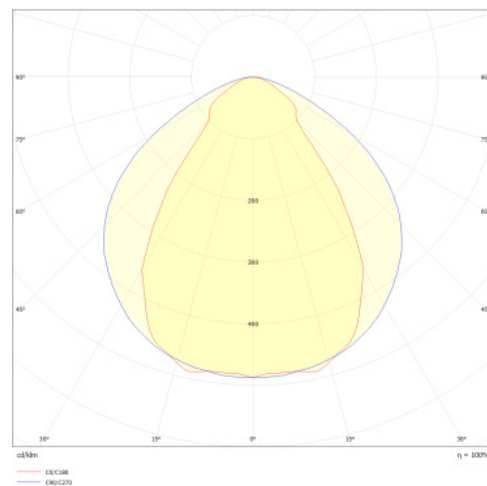

Normes de la source lumineuse

Indice de protection IP20

Protection contre les chocs mécaniques IK05

CEE non

Essai au fil incandescent 650°C

Durée de vie et maintien de flux (Conforme IEC) 50000h L80B10

Température de stockage /

Température d'usage -20 +45°C

Informations logistiques

Conditionnement par carton /

Dimension carton xxmm

Poids net (carton) /Kg

Code barre produit (EAN) 3665207077735

PARAMETRAGE

Watt	mA	lumen
20	200	2533
35	350	4222

Dimensionnement disjoncteur

B10	B13	B16	B20	C10	C13	C16	C20
/	/	/	/	/	/	/	/