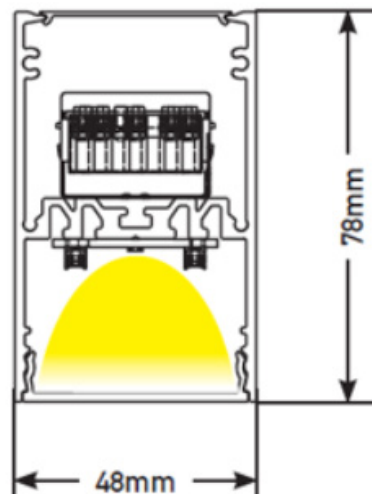

Données mécaniques

Dimension 1140x48x78mm

Percement /

Orientable non

Poids (luminaire) /Kg

Matière du boîtier Aluminium

Couleur du boîtier Noir

Matière de l'optique Polycarbonate

Aspect réflecteur microprismatique opale

Type de montage saillie / suspendu

Filins de sécurité /

Longueur de filin /

Informations optiques

Type de source LED

Nombre de sources 1

Classe RG 0