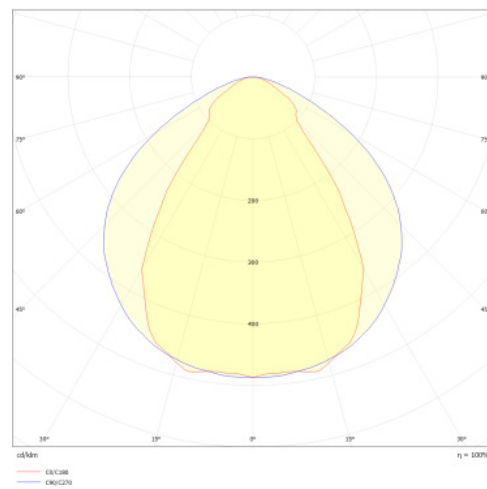

Normes de la source lumineuse

Indice de protection IP20

Protection contre les chocs mécaniques IK05

CEE non

Essai au fil incandescent 650°C

Durée de vie et maintien de flux (Conforme IEC) 50000h L80B10

Température de stockage /

Température d'usage -20 +45°C

Informations logistiques

Conditionnement par carton /

Dimension carton xxmm

Poids net (carton) /Kg

Code barre produit (EAN) 3665207077742

PARAMETRAGE

Watt	mA	lumen
20	200	2639
35	350	4398

Dimensionnement disjoncteur

B10	B13	B16	B20	C10	C13	C16	C20
/	/	/	/	/	/	/	/