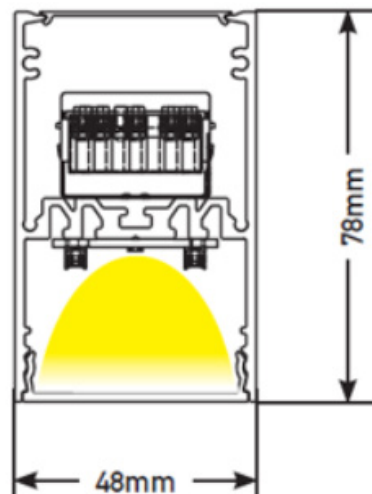

Données mécaniques

Dimension 1140x48x78mm

Percement /

Orientable non

Poids (luminaire) /Kg

Matière du boîtier Aluminium

Couleur du boîtier Blanc

Matière de l'optique Polycarbonate

Aspect réflecteur microprismatique opale

Type de montage saillie / suspendu

Filins de sécurité /

Longueur de filin /

Informations optiques

Type de source LED

Nombre de sources 1

Classe RG 0