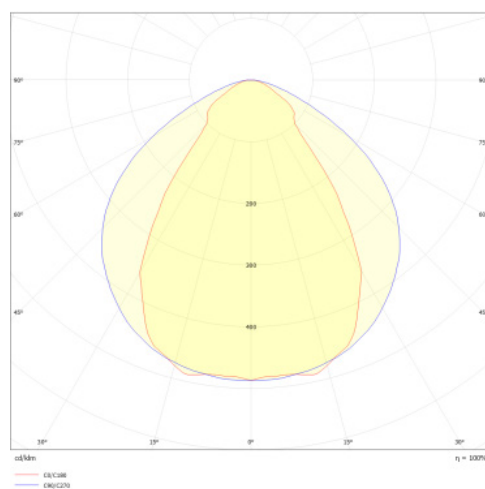

Normes de la source lumineuse

Indice de protection IP20

Protection contre les chocs mécaniques IK05

CEE non

Essai au fil incandescent 650°C

Durée de vie et maintien de flux (Conforme IEC) 50000h L80B10

Température de stockage /

Température d'usage -20 +45°C

Informations logistiques

Conditionnement par carton /

Dimension carton xxmm

Poids net (carton) /Kg

Code barre produit (EAN) 3665207077766

PARAMETRAGE

Watt	mA	lumen
20	200	2639
35	350	4398

Dimensionnement disjoncteur

B10	B13	B16	B20	C10	C13	C16	C20
/	/	/	/	/	/	/	/