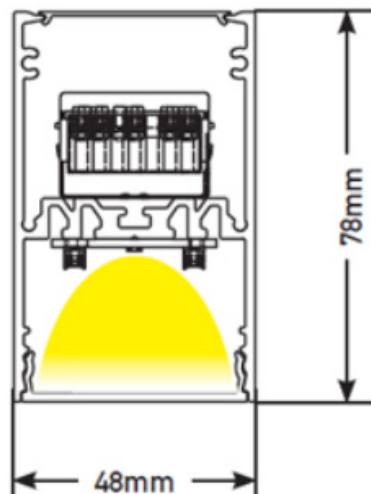

Données mécaniques

Dimension 1140x48x78mm

Percement /

Orientable non

Poids (luminaire) /Kg

Matière du boîtier Aluminium

Couleur du boîtier Noir

Matière de l'optique Polycarbonate

Aspect réflecteur microprismatique opale

Type de montage saillie / suspendu

Filins de sécurité /

Longueur de filin /

Informations optiques

Type de source LED

Nombre de sources 1

Classe RG 0