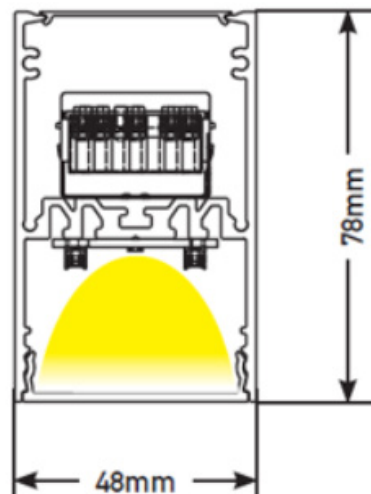

Données mécaniques

Dimension 1140x48x78mm

Percement /

Orientable non

Poids (luminaire) /Kg

Matière du boîtier Aluminium

Couleur du boîtier Blanc

Matière de l'optique Polycarbonate

Aspect réflecteur microprismatique opale

Type de montage saillie / suspendu

Filins de sécurité /

Longueur de filin /

Informations optiques

Type de source LED

Nombre de sources 1

Classe RG 0

Caractéristiques électriques

Gestion ON/OFF

Plage de gradation /

Tension - Fréquence d'entrée 100-240V~ 50/60Hz

Courant par défaut

Connectique secteur Bornier

Facteur de puissance /

THD <20%

Ripple /

Tension d'isolement (entre L - N) /

tension d'isolement (entre L/N - T) /

Surtension côté sortie (réf: T) /