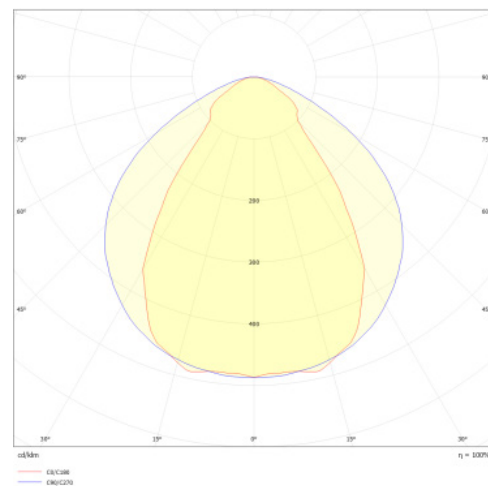

## Données mécaniques

Dimension 1140x48x78mm

Percement /

Orientable non

Poids (luminaire) /Kg

Matière du boîtier Aluminium

Couleur du boîtier Blanc

Matière de l'optique Polycarbonate

Ripple /

Tension d'isolement (entre L - N) /

tension d'isolement (entre L/N - T) /

Surtension côté sortie (réf: T) /