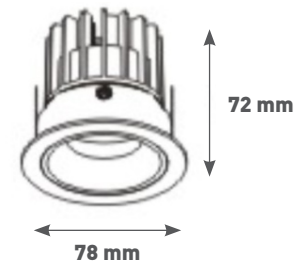

DOWNLIGHT

FOCUS

10W BASSE LUMINANCE

W	T°	LM	RÉFÉRENCES	DESCRIPTIONS LUMINAIRE
10W	3000K	612lm	FOCUS-10WW	Downlight FOCUS 10W 3000K Blanc fourni sans anneau
10W	4000K	750lm	FOCUS-10	Downlight FOCUS 10W 4000K Blanc fourni sans anneau
10W	3000K	612lm	FOCUS-10NWW	Downlight FOCUS 10W 3000K Noir fourni sans anneau
10W	4000K	750lm	FOCUS-10N	Downlight FOCUS 10W 4000K Noir fourni sans anneau

ACCESSOIRES INDISPENSABLES

RÉFÉRENCES	DESCRIPTIONS
FO-B	Anneau interne Blanc
FO-N	Anneau interne Noir
FO-O	Anneau interne Doré

DRIVERS EN OPTION

RÉFÉRENCES	DESCRIPTIONS
LCA-17-250-700	Driver LED TRIDONIC DALI/PUSH DIM 17W 250 mA-700 mA

DIM PHASE	NON DIMMABLE	DALI/PUSH DIM	1/10 V	FINITION NOIRE	FINITION BLANCHE	DIMENSIONS
✗	✓	✓	✗	RAL 9017	RAL 9003	Ø Installation 70 mm

10 W		
H (m)	D (m)	Em (Lx)
0,5	0,33	6254
1	0,66	1563
1,5	0,99	695
2	1,32	391
3	1,97	174

DONNÉES TECHNIQUES

CE	RoHS NORME	TENSION ENTREE DRIVER 220-240v	COURANT SORTIE DRIVER 300 mA	250 G		
IK 07	IP 44	PF 09	ø 70 mm	38°	UGR <19	IRC 92
SDCM <3	EN 62471 RG0	ENCASTRÉ	DURÉE DE VIE 50000 H	L80B10	850°	
Driver HEP	LED CITIZEN	NOIR MAT	BLANC MAT	GARANTIE 5 ans	FONTE D'ALUMINIUM	A+