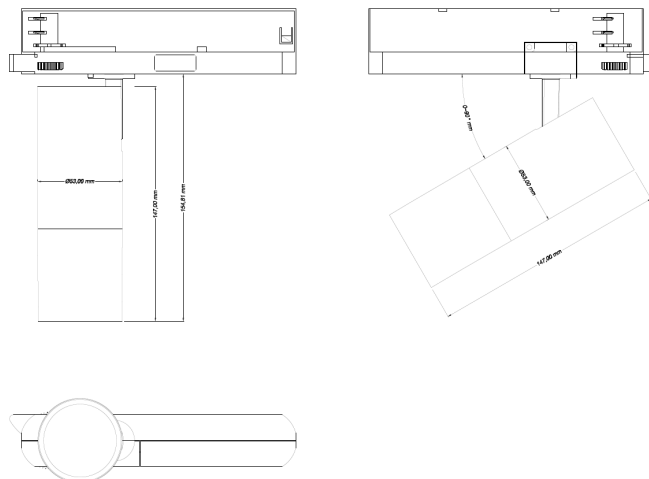

LITED

Fiche technique

NOVA

NOV50-008

Projecteur sur rail NOVA 147mm Noir RAL9005
4000K 17W 24° DALI

Caractéristiques générales

Flux lumineux sortant	2100lm
Puissance	17W
Efficacité lumineuse	124lm/W
Température de couleur	4000K
Optique	24°
Driver inclus	oui
Gestion de driver	DALI
UGR	<19
IRC	90
Macadam	<3
Tension	220-240V~ 50/60Hz
Garantie	5 ans

RoHS

Toutes les caractéristiques techniques, ainsi que les indications de poids et de dimensions ont été méticuleusement élaborées. Informations sous réserve d'erreur. Les illustrations de produits servent à titre d'exemple et peuvent différer de l'original.

Données mécaniques

Dimension	147x53x155mm
Percement	/
Orientable	oui 90° / 355°
Poids (luminaire)	/Kg
Matière du boîtier	Aluminium
Couleur du boîtier	Noir RAL9005
Matière de l'optique	Aluminium
Aspect réflecteur	Noir
Type de montage	rail 230V
Filins de sécurité	/
Longueur de filin	/

Informations logistiques

Conditionnement par carton	1
Dimension carton	30,5x14,5x6,5mm
Poids net (carton)	0,398Kg
Code barre produit (EAN)	/

Dimensionnement disjoncteur

B10	B13	B16	B20	C10	C13	C16	C20
/	/	/	/	/	/	/	/