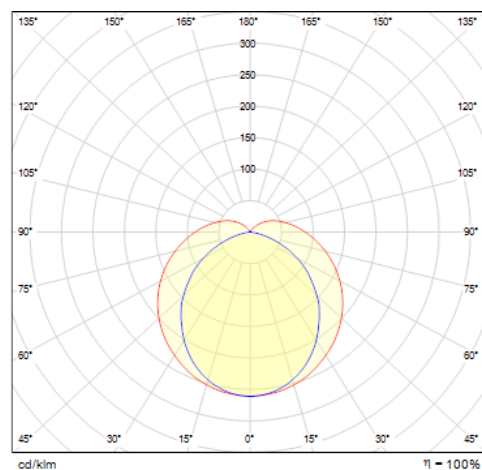

Données mécaniques

Dimension	1298x70x70mm
Perçement	/
Orientable	non
Poids (luminaire)	1,62Kg
Matière du boîtier	Inox 316
Couleur du boîtier	Métallique
Matière de l'optique	Polycarbonate
Aspect réflecteur	Opale
Type de montage	Saillie
Filins de sécurité	/
Longueur de filin	/

Distance (m)	Cone Diameter (m)	Beam Diameter (m)	Beam Area (m²)	Beam Area (ft²)	Beam Area (in²)
0.5	1.29	2.69	4576	524	97
1.0	2.59	5.38	1144	131	24
1.5	3.88	8.07	508	58	11
2.0	5.18	10.76	286	33	6
2.5	6.47	13.44	183	21	4
3.0	7.76	16.13	127	15	3