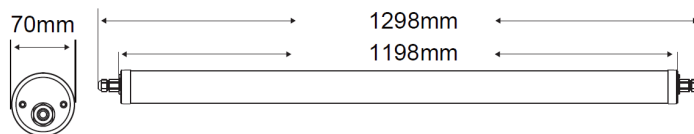

LIT^{ED}

Fiche technique TUBI

TUB70-1200-110

Tubulaire IP69K connecteur rapide TUBI
1298mm Métallique 4000K 36W Opale DALI

Caractéristiques générales

Flux lumineux sortant	5760lm
Puissance	36W
Efficacité lumineuse	160lm/W
Température de couleur	4000K
Optique	Opale
Driver inclus	oui
Gestion de driver	DALI
UGR	/
IRC	80
Macadam	<3
Tension	230V~ 50/60Hz
Garantie	5 ans

RoHS

EN 62471
RG0

Toutes les caractéristiques techniques, ainsi que les indications de poids et de dimensions ont été méticuleusement élaborées. Informations sous réserve d'erreur. Les illustrations de produits servent à titre d'exemple et peuvent différer de l'original.

Données mécaniques

Dimension	1298x70x70mm
Perçement	/
Orientable	non
Poids (luminaire)	1,62Kg
Matière du boîtier	Inox 316
Couleur du boîtier	Métallique
Matière de l'optique	Polycarbonate
Aspect réflecteur	Opale
Type de montage	Saillie
Filins de sécurité	/
Longueur de filin	/