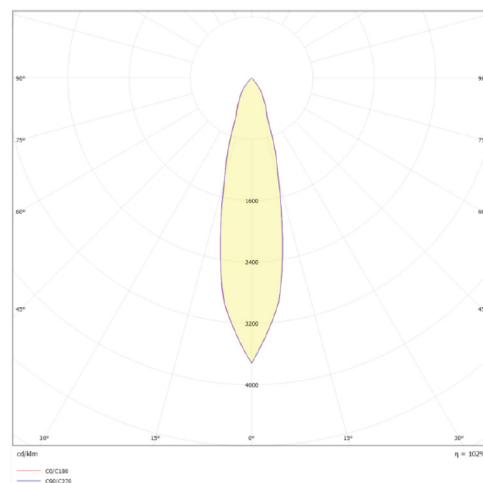

Caractéristiques électriques

Gestion	DALI
Plage de gradation	/
Tension - Fréquence d'entrée	220-240V~ 50/60Hz
Courant par défaut	
Connectique secteur	Bornier
Facteur de puissance	/
THD	<20%
Ripple	/
Tension d'isolement (entre L - N)	/
tension d'isolement (entre L/N - T)	/
Surtension côté sortie (réf: T)	/