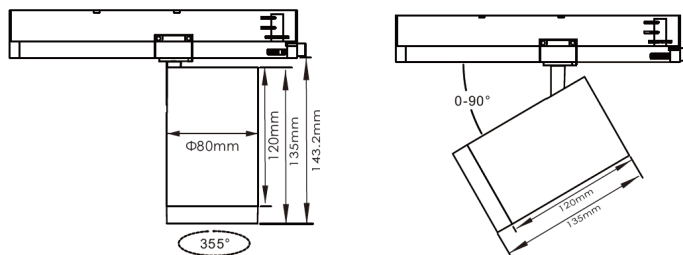

## Données mécaniques

Dimension	156x80x164mm
Percement	/
Orientable	oui 90° / 355°
Poids (luminaire)	/Kg
Matière du boîtier	Aluminium
Couleur du boîtier	Noir RAL9005
Matière de l'optique	Aluminium
Aspect réflecteur	Noir
Type de montage	rail 230V
Filins de sécurité	/
Longueur de filin	/