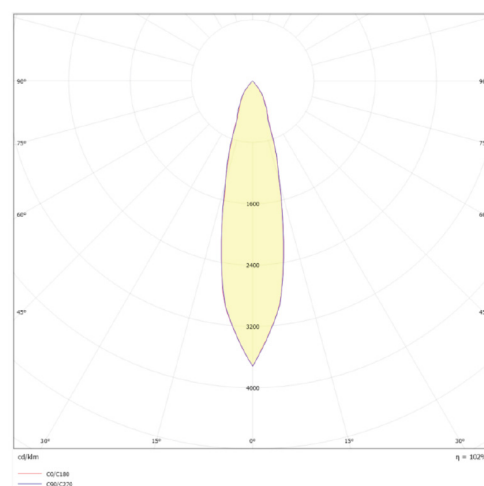

Caractéristiques électriques

Gestion	DALI
Plage de gradation	/
Tension - Fréquence d'entrée	220-240V~ 50/60Hz
Courant par défaut	
Connectique secteur	Bornier
Facteur de puissance	/
THD	<20%
Ripple	/
Tension d'isolement (entre L - N)	/
tension d'isolement (entre L/N - T)	/
Surtension côté sortie (réf: T)	/