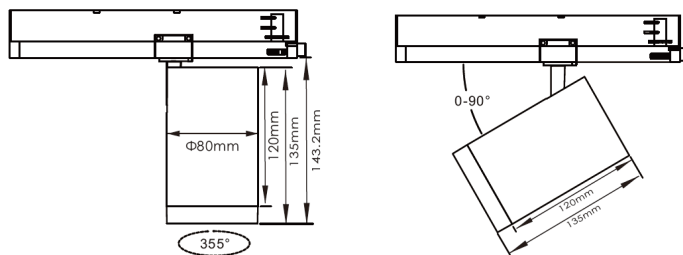

Toutes les caractéristiques techniques, ainsi que les indications de poids et de dimensions ont été méticuleusement élaborées. Informations sous réserve d'erreur. Les illustrations de produits servent à titre d'exemple et peuvent différer de l'original.

## Données mécaniques

Dimension	156x80x164mm
Percement	/
Orientable	oui 90° / 355°
Poids (luminaire)	/Kg
Matière du boîtier	Aluminium
Couleur du boîtier	Blanc RAL9003
Matière de l'optique	Aluminium
Aspect réflecteur	Noir
Type de montage	rail 230V
Filins de sécurité	/
Longueur de filin	/