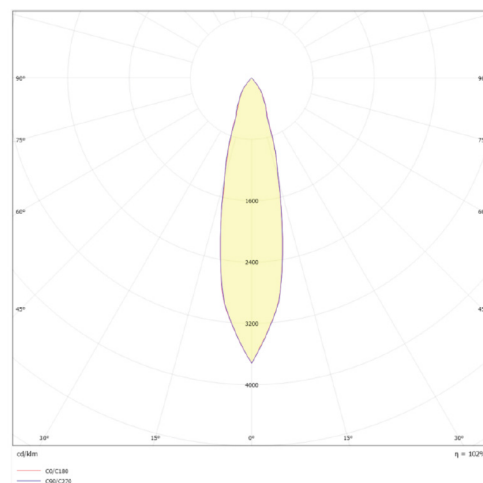

Normes de la source lumineuse

Indice de protection	IP20
Protection contre les chocs mécaniques	IK05
CEE	non
Essai au fil incandescent	non applicable au matériel verre ou céramique
Durée de vie et maintien de flux (Conforme IEC)	50000h L80B20
Température de stockage	-40°C +85°C
Température d'usage	-25°C +40°C

Informations logistiques

Conditionnement par carton	/
Dimension carton	xxmm
Poids net (carton)	/Kg
Code barre produit (EAN)	/

Dimensionnement disjoncteur

B10	B13	B16	B20	C10	C13	C16	C20
/	/	/	/	/	/	/	/