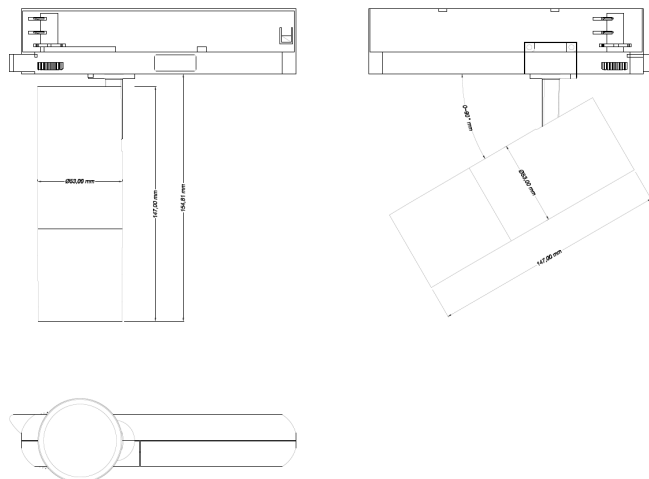

RoHS

Toutes les caractéristiques techniques, ainsi que les indications de poids et de dimensions ont été méticuleusement élaborées. Informations sous réserve d'erreur. Les illustrations de produits servent à titre d'exemple et peuvent différer de l'original.

## Données mécaniques

Dimension	147x53x155mm
Percement	/
Orientable	oui 90° / 355°
Poids (luminaire)	/Kg
Matière du boîtier	Aluminium
Couleur du boîtier	Noir RAL9005
Matière de l'optique	Aluminium
Aspect réflecteur	Noir
Type de montage	rail 230V
Filins de sécurité	/
Longueur de filin	/