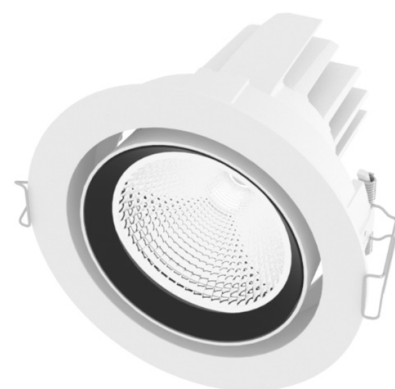

LITED

Fiche technique NOVA

NOV140-001

Downlight NOVA orientable 140mm Blanc
RAL9003 3000K 30W 24° sans driver

Caractéristiques générales

Flux lumineux sortant	4000lm
Puissance	30W
Efficacité lumineuse	133lm/W
Température de couleur	3000K
Optique	24°
Driver inclus	non
Gestion de driver	sans driver
UGR	<19
IRC	90
Macadam	<3
Tension	220-240V~ 50/60Hz
Garantie	5 ans

RoHS

Données mécaniques

Dimension	140x140x120mm
Percement	120mm
Orientable	oui 30° / 355°
Poids (luminaire)	/Kg
Matière du boîtier	Aluminium
Couleur du boîtier	Blanc RAL9003
Matière de l'optique	Aluminium
Aspect réflecteur	Noir
Type de montage	encastré
Filins de sécurité	Compatible sur vis
Longueur de filin	/