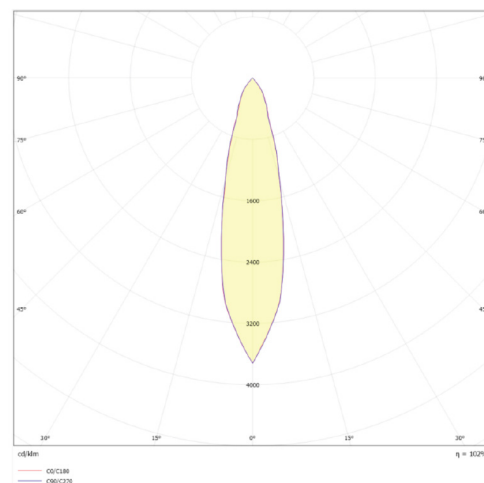

Normes de la source lumineuse

Indice de protection	IP20
Protection contre les chocs mécaniques	IK05
CEE	BAT-EQ-127
Essai au fil incandescent	non applicable au matériaux métal verre ou céramique
Durée de vie et maintien de flux (Conforme IEC)	50000h L80B20
Température de stockage	-40°C +85°C
Température d'usage	-25°C +40°C

Informations logistiques

Conditionnement par carton	/
Dimension carton	xxmm
Poids net (carton)	/Kg
Code barre produit (EAN)	/