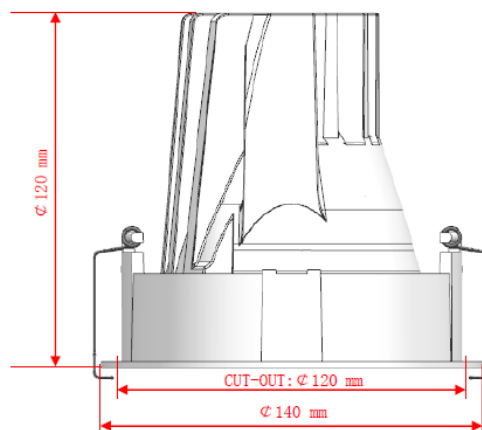

Toutes les caractéristiques techniques, ainsi que les indications de poids et de dimensions ont été méticuleusement élaborées. Informations sous réserve d'erreur. Les illustrations de produits servent à titre d'exemple et peuvent différer de l'original.

RoHS

Données mécaniques

Dimension	140x140x120mm
Percement	120mm
Orientable	oui 30° / 355°
Poids (luminaire)	/Kg
Matière du boîtier	Aluminium
Couleur du boîtier	Blanc RAL9003
Matière de l'optique	Aluminium
Aspect réflecteur	Noir
Type de montage	encastré
Filins de sécurité	Compatible sur vis
Longueur de filin	/