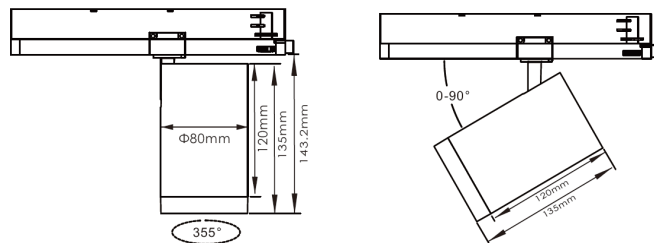

LITED

Fiche technique MADJA

MAD30-007

Projecteur sur rail MADJA 135mm Noir
RAL9005 3000K 31W 36° DALI

Caractéristiques générales

Flux lumineux sortant	2900lm
Puissance	31W
Efficacité lumineuse	94lm/W
Température de couleur	3000K
Optique	36°
Driver inclus	oui
Gestion de driver	DALI
UGR	<19
IRC	90
Macadam	<3
Tension	220-240V~ 50/60Hz
Garantie	3 ans

Toutes les caractéristiques techniques, ainsi que les indications de poids et de dimensions ont été méticuleusement élaborées. Informations sous réserve d'erreur. Les illustrations de produits servent à titre d'exemple et peuvent différer de l'original.

Données mécaniques

Dimension	135x80x143,2mm
Percement	/
Orientable	inclinable 90° orientable 355°
Poids (luminaire)	0,85Kg
Matière du boîtier	Aluminium
Couleur du boîtier	Noir RAL9005
Matière de l'optique	Aluminium
Aspect réflecteur	Anneau intérieur noir
Type de montage	Rail 230V
Filins de sécurité	/
Longueur de filin	/

Informations logistiques

Conditionnement par carton	/
Dimension carton	xxmm
Poids net (carton)	/Kg
Code barre produit (EAN)	/

Dimensionnement disjoncteur

B10	B13	B16	B20	C10	C13	C16	C20
/	/	/	/	/	/	/	/

Accessoires compatibles