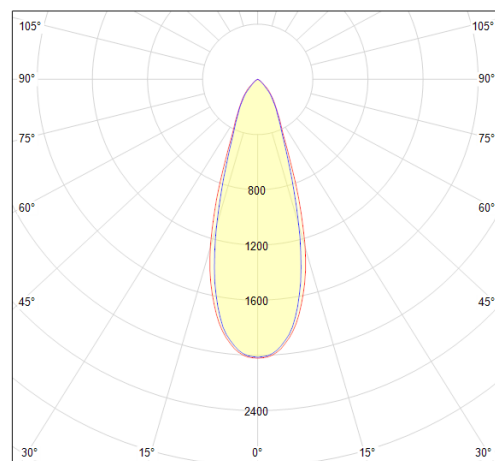

Caractéristiques électriques

Gestion	/
Plage de gradation	/
Tension - Fréquence d'entrée	220-240V~ 50/60Hz
Courant par défaut	
Connectique secteur	/
Facteur de puissance	/
THD	/
Ripple	/
Tension d'isolement (entre L - N)	/
tension d'isolement (entre L/N - T)	/
Surtension côté sortie (réf: T)	/