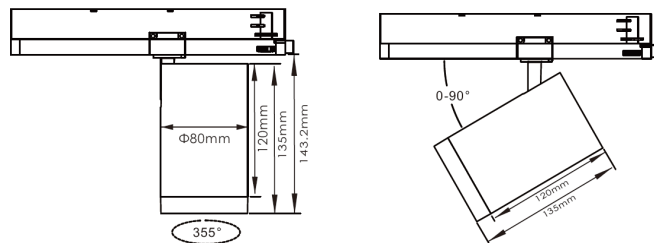

Toutes les caractéristiques techniques, ainsi que les indications de poids et de dimensions ont été méticuleusement élaborées. Informations sous réserve d'erreur. Les illustrations de produits servent à titre d'exemple et peuvent différer de l'original.

## Données mécaniques

Dimension	135x80x143,2mm
Percement	/
Orientable	inclinable 90° orientable 355°
Poids (luminaire)	0,85Kg
Matière du boîtier	Aluminium
Couleur du boîtier	Noir RAL9005
Matière de l'optique	Aluminium
Aspect réflecteur	Anneau intérieur noir
Type de montage	Rail 230V
Filins de sécurité	/
Longueur de filin	/