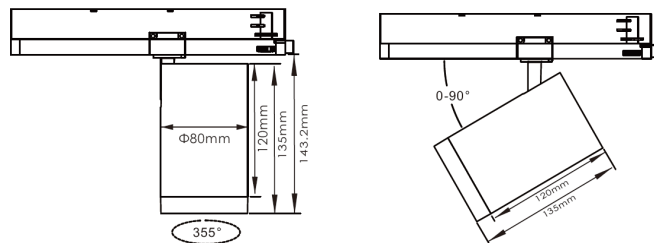

LITED

Fiche technique MADJA

MAD30-005

Projecteur sur rail MADJA 135mm Noir
RAL9005 3000K 31W 36° ON/OFF

Caractéristiques générales

Flux lumineux sortant	2900lm
Puissance	31W
Efficacité lumineuse	94lm/W
Température de couleur	3000K
Optique	36°
Driver inclus	oui
Gestion de driver	ON/OFF
UGR	<19
IRC	90
Macadam	<3
Tension	220-240V~ 50/60Hz
Garantie	3 ans

RoHS

Toutes les caractéristiques techniques, ainsi que les indications de poids et de dimensions ont été méticuleusement élaborées. Informations sous réserve d'erreur. Les illustrations de produits servent à titre d'exemple et peuvent différer de l'original.

Données mécaniques

Dimension	135x80x143,2mm
Percement	/
Orientable	inclinable 90° orientable 355°
Poids (luminaire)	0,85Kg
Matière du boîtier	Aluminium
Couleur du boîtier	Noir RAL9005
Matière de l'optique	Aluminium
Aspect réflecteur	Anneau intérieur noir
Type de montage	Rail 230V
Filins de sécurité	/
Longueur de filin	/

Informations logistiques

Conditionnement par carton	/
Dimension carton	xxmm
Poids net (carton)	/Kg
Code barre produit (EAN)	/

Dimensionnement disjoncteur

B10	B13	B16	B20	C10	C13	C16	C20
/	/	/	/	/	/	/	/

Accessoires compatibles