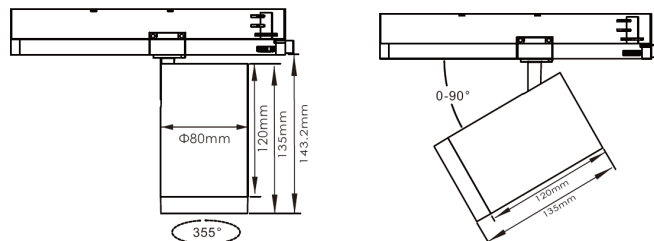

LIT^{ED}

Fiche technique MADJA

MAD30-004

Projecteur sur rail MADJA 135mm Blanc
RAL9003 4000K 31W 36° DALI

Caractéristiques générales

Flux lumineux sortant	2900lm
Puissance	31W
Efficacité lumineuse	94lm/W
Température de couleur	4000K
Optique	36°
Driver inclus	oui
Gestion de driver	DALI
UGR	<19
IRC	90
Macadam	<3
Tension	220-240V~ 50/60Hz
Garantie	3 ans

Toutes les caractéristiques techniques, ainsi que les indications de poids et de dimensions ont été méticuleusement élaborées. Informations sous réserve d'erreur. Les illustrations de produits servent à titre d'exemple et peuvent différer de l'original.

Données mécaniques

Dimension	135x80x143,2mm
Percement	/
Orientable	inclinable 90° orientable 355°
Poids (luminaire)	0,85Kg
Matière du boîtier	Aluminium
Couleur du boîtier	Blanc RAL9003
Matière de l'optique	Aluminium
Aspect réflecteur	Anneau intérieur noir
Type de montage	Rail 230V
Filins de sécurité	/
Longueur de filin	/

Informations logistiques

Conditionnement par carton	/
Dimension carton	xxmm
Poids net (carton)	/Kg
Code barre produit (EAN)	/

Dimensionnement disjoncteur

B10	B13	B16	B20	C10	C13	C16	C20
/	/	/	/	/	/	/	/

Accessoires compatibles