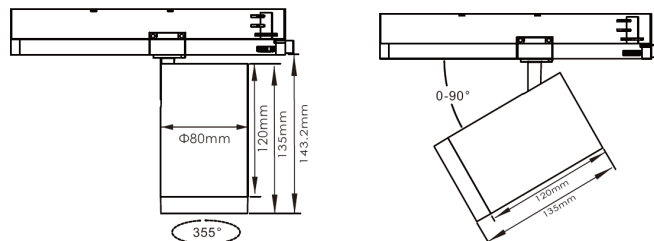

LITED

Fiche technique MADJA

MAD30-002

Projecteur sur rail MADJA 135mm Blanc
RAL9003 4000K 31W 36° ON/OFF

Caractéristiques générales

Flux lumineux sortant	2900lm
Puissance	31W
Efficacité lumineuse	94lm/W
Température de couleur	4000K
Optique	36°
Driver inclus	oui
Gestion de driver	ON/OFF
UGR	<19
IRC	90
Macadam	<3
Tension	220-240V~ 50/60Hz
Garantie	3 ans

Toutes les caractéristiques techniques, ainsi que les indications de poids et de dimensions ont été méticuleusement élaborées. Informations sous réserve d'erreur. Les illustrations de produits servent à titre d'exemple et peuvent différer de l'original.

Données mécaniques

Dimension	135x80x143,2mm
Percement	/
Orientable	inclinable 90° orientable 355°
Poids (luminaire)	0,85Kg
Matière du boîtier	Aluminium
Couleur du boîtier	Blanc RAL9003
Matière de l'optique	Aluminium
Aspect réflecteur	Anneau intérieur noir
Type de montage	Rail 230V
Filins de sécurité	/
Longueur de filin	/

Informations logistiques

Conditionnement par carton	/
Dimension carton	xxmm
Poids net (carton)	/Kg
Code barre produit (EAN)	/

Dimensionnement disjoncteur

B10	B13	B16	B20	C10	C13	C16	C20
/	/	/	/	/	/	/	/

Accessoires compatibles