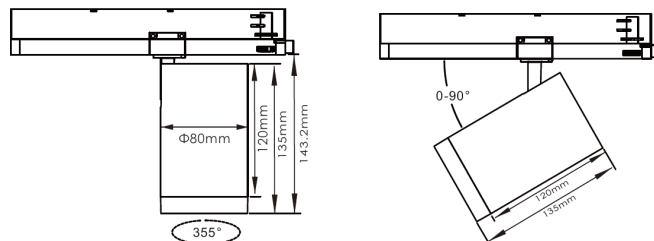

Toutes les caractéristiques techniques, ainsi que les indications de poids et de dimensions ont été méticuleusement élaborées. Informations sous réserve d'erreur. Les illustrations de produits servent à titre d'exemple et peuvent différer de l'original.

Données mécaniques

Dimension	135x80x143,2mm
Percement	/
Orientable	inclinable 90° orientable 355°
Poids (luminaire)	0,55Kg
Matière du boîtier	Aluminium
Couleur du boîtier	Blanc RAL9003
Matière de l'optique	Aluminium
Aspect réflecteur	Anneau intérieur noir
Type de montage	Rail 230V
Filins de sécurité	/
Longueur de filin	/

Informations logistiques

Conditionnement par carton	/
Dimension carton	xxmm
Poids net (carton)	/Kg
Code barre produit (EAN)	/

Dimensionnement disjoncteur

B10	B13	B16	B20	C10	C13	C16	C20
/	/	/	/	/	/	/	/

Accessoires compatibles