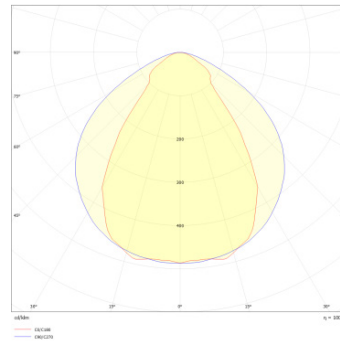

Informations électrique source

Connecteur sur la source lumineuse	Bornier /
Courant source	/ mA
Tension nominale	/ Vdc
Classe énergétique	/

Normes de la source lumineuse

Indice de protection	IP20
Protection contre les chocs mécaniques	IK05
CEE	non
Essai au fil incandescent	650°C
Durée de vie et maintien de flux (Conforme IEC)	50000h L80B10
Température de stockage	/
Température d'usage	-20 +45°C