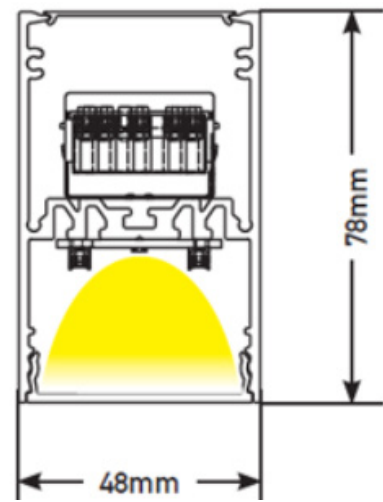

Fiche technique HORIZON

HOR142-008

ligne lumineuse HORIZON 1420mm Noir 4000K
25W Microprismatique opale DALI

Caractéristiques générales

Flux lumineux sortant	3286lm
Puissance	25W
Efficacité lumineuse	131lm/W
Température de couleur	4000K
Optique	Microprismatique opale
Driver inclus	oui
Gestion de driver	DALI
UGR	<19
IRC	80
Macadam	<3
Tension	100-240V~ 50/60Hz
Garantie	5 ans

Accessoire d'installation obligatoire (voir page 3)

Données mécaniques

Dimension	1420x48x78mm
Percement	/
Orientable	non
Poids (luminaire)	/Kg
Matière du boîtier	Aluminium
Couleur du boîtier	Noir
Matière de l'optique	Polycarbonate
Aspect réflecteur	microprismatique opale
Type de montage	sailie / suspendu
Filins de sécurité	/
Longueur de filin	/