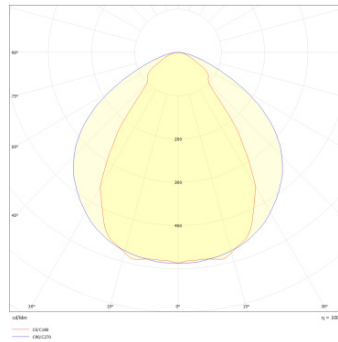

Accessoire d'installation obligatoire (voir page 3)

Données mécaniques

Dimension	1420x48x78mm
Percement	/
Orientable	non
Poids (luminaire)	/Kg
Matière du boîtier	Aluminium
Couleur du boîtier	Noir
Matière de l'optique	Polycarbonate
Aspect réflecteur	microprismatique opale
Type de montage	sauillie / suspendu
Filins de sécurité	/
Longueur de filin	/

Informations optiques

Type de source	LED
Nombre de sources	1
UGR	<19
Indice de rendu des couleurs	80
Macadam	<3
Classe RG	0

Informations électrique source

Connecteur sur la source lumineuse	Bornier /
Courant source	/ mA
Tension nominale	/ Vdc
Classe énergétique	/