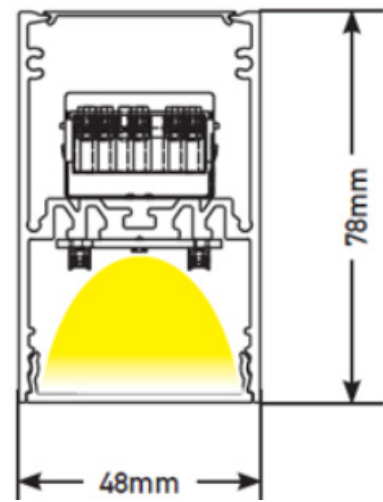

Fiche technique HORIZON

HOR142-007

ligne lumineuse HORIZON 1420mm Noir 3000K
25W Microprismatique opale DALI

Caractéristiques générales

Flux lumineux sortant	3155lm
Puissance	25W
Efficacité lumineuse	126lm/W
Température de couleur	3000K
Optique	Microprismatique opale
Driver inclus	oui
Gestion de driver	DALI
UGR	<19
IRC	80
Macadam	<3
Tension	100-240V~ 50/60Hz
Garantie	5 ans

Accessoire d'installation obligatoire (voir page 3)

Données mécaniques

Dimension	1420x48x78mm
Percement	/
Orientable	non
Poids (luminaire)	/Kg
Matière du boîtier	Aluminium
Couleur du boîtier	Noir
Matière de l'optique	Polycarbonate
Aspect réflecteur	microprismatique opale
Type de montage	sauillie / suspendu
Filins de sécurité	/
Longueur de filin	/