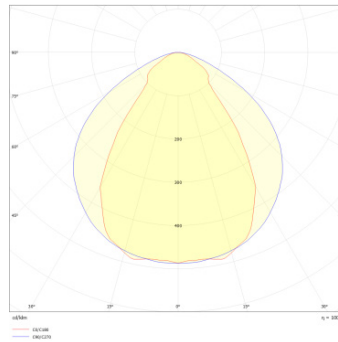

Accessoire d'installation obligatoire (voir page 3)

Données mécaniques

Dimension	1420x48x78mm
Percement	/
Orientable	non
Poids (luminaire)	/Kg
Matière du boîtier	Aluminium
Couleur du boîtier	Blanc
Matière de l'optique	Polycarbonate
Aspect réflecteur	microprismatique opale
Type de montage	sauillie / suspendu
Filins de sécurité	/
Longueur de filin	/

Informations optiques

Type de source	LED
Nombre de sources	1
UGR	<19
Indice de rendu des couleurs	80
Macadam	<3
Classe RG	0

Informations électrique source

Connecteur sur la source lumineuse	Bornier /
Courant source	/ mA
Tension nominale	/ Vdc
Classe énergétique	/