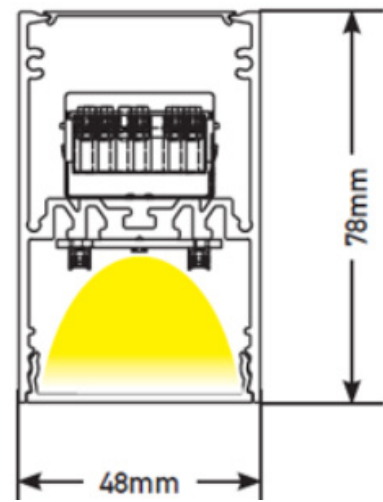

Fiche technique HORIZON

HOR142-005

ligne lumineuse HORIZON 1420mm Blanc
3000K 25W Microprismatique opale DALI

Caractéristiques générales

Flux lumineux sortant	3155lm
Puissance	25W
Efficacité lumineuse	126lm/W
Température de couleur	3000K
Optique	Microprismatique opale
Driver inclus	oui
Gestion de driver	DALI
UGR	<19
IRC	80
Macadam	<3
Tension	100-240V~ 50/60Hz
Garantie	5 ans

Accessoire d'installation obligatoire (voir page 3)

Données mécaniques

Dimension	1420x48x78mm
Percement	/
Orientable	non
Poids (luminaire)	/Kg
Matière du boîtier	Aluminium
Couleur du boîtier	Blanc
Matière de l'optique	Polycarbonate
Aspect réflecteur	microprismatique opale
Type de montage	sauillie / suspendu
Filins de sécurité	/
Longueur de filin	/