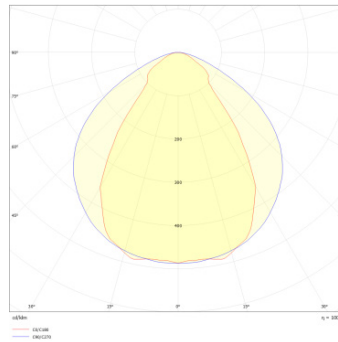

Accessoire d'installation obligatoire (voir page 3)

Données mécaniques

Dimension	1420x48x78mm
Percement	/
Orientable	non
Poids (luminaire)	/Kg
Matière du boîtier	Aluminium
Couleur du boîtier	Noir
Matière de l'optique	Polycarbonate
Aspect réflecteur	microprismatique opale
Type de montage	saillie / suspendu
Filins de sécurité	/
Longueur de filin	/

Informations optiques

Type de source	LED
Nombre de sources	1
UGR	<19
Indice de rendu des couleurs	80
Macadam	<3
Classe RG	0

Informations électrique source

Connecteur sur la source lumineuse	Bornier /
Courant source	/ mA
Tension nominale	/ Vdc
Classe énergétique	/