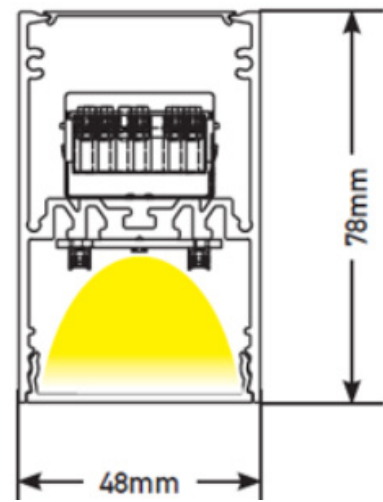

Fiche technique HORIZON

HOR142-003

ligne lumineuse HORIZON 1420mm Noir 3000K
25W Microprismatique opale ON/OFF

Caractéristiques générales

Flux lumineux sortant	3155lm
Puissance	25W
Efficacité lumineuse	126lm/W
Température de couleur	3000K
Optique	Microprismatique opale
Driver inclus	oui
Gestion de driver	ON/OFF
UGR	<19
IRC	80
Macadam	<3
Tension	100-240V~ 50/60Hz
Garantie	5 ans

Accessoire d'installation obligatoire (voir page 3)

Données mécaniques

Dimension	1420x48x78mm
Percement	/
Orientable	non
Poids (luminaire)	/Kg
Matière du boîtier	Aluminium
Couleur du boîtier	Noir
Matière de l'optique	Polycarbonate
Aspect réflecteur	microprismatique opale
Type de montage	saillie / suspendu
Filins de sécurité	/
Longueur de filin	/