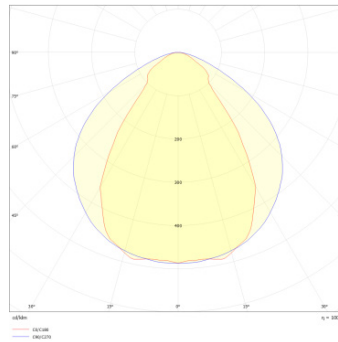

Informations électrique source

Connecteur sur la source lumineuse	Bornier /
Courant source	/ mA
Tension nominale	/ Vdc
Classe énergétique	/

Normes de la source lumineuse

Indice de protection	IP20
Protection contre les chocs mécaniques	IK05
CEE	non
Essai au fil incandescent	650°C
Durée de vie et maintien de flux (Conforme IEC)	50000h L80B10
Température de stockage	/
Température d'usage	-20 +45°C