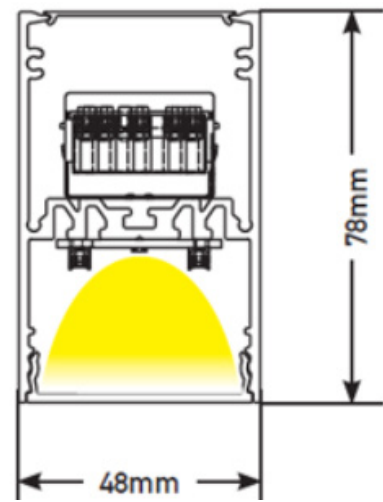

## Données mécaniques

Dimension	1420x48x78mm
Percement	/
Orientable	non
Poids (luminaire)	/Kg
Matière du boîtier	Aluminium
Couleur du boîtier	Blanc
Matière de l'optique	Polycarbonate
Aspect réflecteur	microprismatique opale
Type de montage	saillie / suspendu
Filins de sécurité	/
Longueur de filin	/