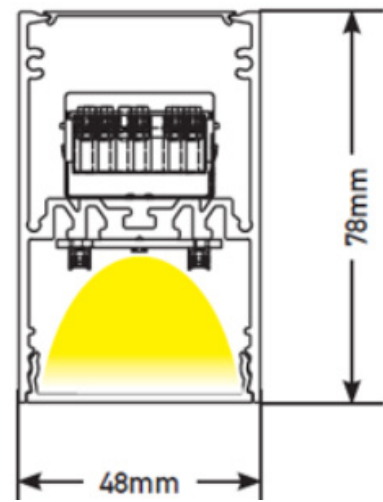

Fiche technique HORIZON

HOR114-006

ligne lumineuse HORIZON 1140mm Blanc
4000K 20W Microprismatique opale DALI

Caractéristiques générales

Flux lumineux sortant	2639lm
Puissance	20W
Efficacité lumineuse	132lm/W
Température de couleur	4000K
Optique	Microprismatique opale
Driver inclus	oui
Gestion de driver	DALI
UGR	<19
IRC	80
Macadam	<3
Tension	100-240V~ 50/60Hz
Garantie	5 ans

Accessoire d'installation obligatoire (voir page 3)

Données mécaniques

Dimension	1140x48x78mm
Percement	/
Orientable	non
Poids (luminaire)	/Kg
Matière du boîtier	Aluminium
Couleur du boîtier	Blanc
Matière de l'optique	Polycarbonate
Aspect réflecteur	microprismatique opale
Type de montage	saillie / suspendu
Filins de sécurité	/
Longueur de filin	/