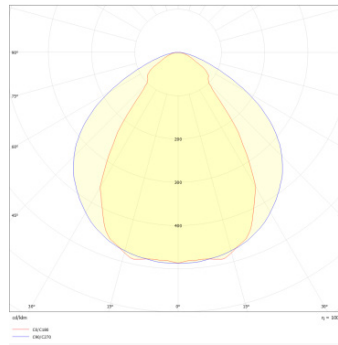

Fiche technique HORIZON

HOR114-006

ligne lumineuse HORIZON 1140mm Blanc
4000K 20W Microprismatique opale DALI

Caractéristiques générales

Flux lumineux sortant	2639lm
Puissance	20W
Efficacité lumineuse	132lm/W
Température de couleur	4000K
Optique	Microprismatique opale
Driver inclus	oui
Gestion de driver	DALI
UGR	<19
IRC	80
Macadam	<3
Tension	100-240V~ 50/60Hz
Garantie	5 ans

Accessoire d'installation obligatoire (voir page 3)

Données mécaniques

Dimension	1140x48x78mm
Percement	/
Orientable	non
Poids (luminaire)	/Kg
Matière du boîtier	Aluminium
Couleur du boîtier	Blanc
Matière de l'optique	Polycarbonate
Aspect réflecteur	microprismatique opale
Type de montage	saillie / suspendu
Filins de sécurité	/
Longueur de filin	/

Informations optiques

Type de source	LED
Nombre de sources	1
UGR	<19
Indice de rendu des couleurs	80
Macadam	<3
Classe RG	0

Informations électrique source

Connecteur sur la source lumineuse	Bornier /
Courant source	/ mA
Tension nominale	/ Vdc
Classe énergétique	/