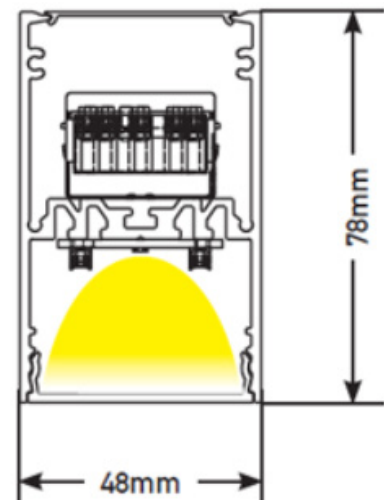

Fiche technique HORIZON

HOR114-001

ligne lumineuse HORIZON 1140mm Blanc
3000K 20W Microprismatique opale ON/OFF

Caractéristiques générales

Flux lumineux sortant	2533lm
Puissance	20W
Efficacité lumineuse	127lm/W
Température de couleur	3000K
Optique	Microprismatique opale
Driver inclus	oui
Gestion de driver	ON/OFF
UGR	<19
IRC	80
Macadam	<3
Tension	100-240V~ 50/60Hz
Garantie	5 ans

Accessoire d'installation obligatoire (voir page 3)

Données mécaniques

Dimension	1140x48x78mm
Percement	/
Orientable	non
Poids (luminaire)	/Kg
Matière du boîtier	Aluminium
Couleur du boîtier	Blanc
Matière de l'optique	Polycarbonate
Aspect réflecteur	microprismatique opale
Type de montage	sailie / suspendu
Filins de sécurité	/
Longueur de filin	/