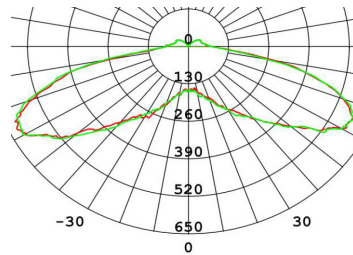

Informations électrique source

Connecteur sur luminaire	cable
Courant source	350mA
Tension nominale	/ Vdc
Classe énergétique	D

Normes de la source lumineuse

Indice de protection	IP65
Protection contre les chocs mécaniques	IK10
CEE	RES-EC-104 (cas n°2)
Essai au fil incandescent	650°C
Durée de vie et maintien de flux (Conforme IEC)	90000h L80B20
Température de stockage	/
Température d'usage	-30°C +45°C