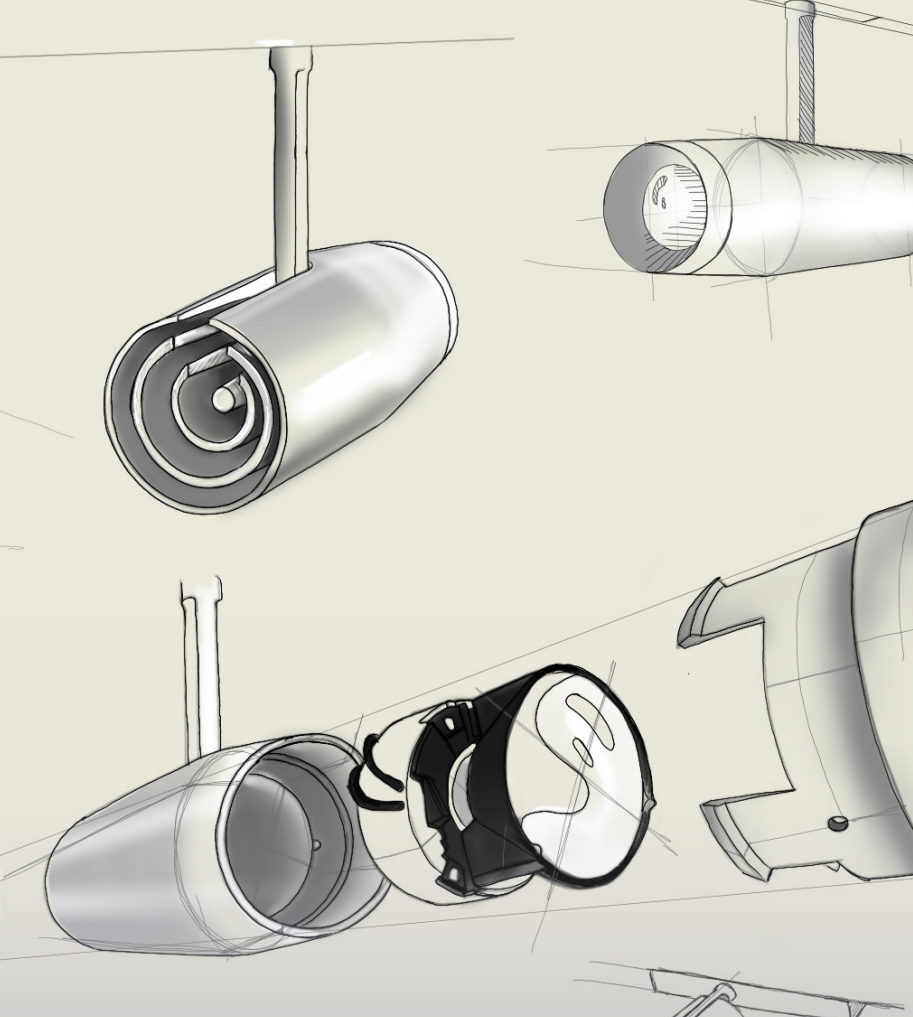

LITED

Fiche technique SELENE SEL14-002

borne extérieur SELENE 200mm Noir RAL9017
Lentille 3000K 14W Double asymétrique DALI

Caractéristiques générales

Flux lumineux sortant 1820lm

Puissance 14W

Efficacité lumineuse 130lm/W

Données mécaniques

Dimension	200x200x278mm
Percement	/
Orientable	non
Poids (luminaire)	2,1Kg
Matière du boîtier	Aluminium
Couleur du boîtier	Noir RAL9017
Matière de l'optique	Polycarbonate
Aspect réflecteur	Lentille
Type de montage	vissé sur mât
Filins de sécurité	/
Longueur de filin	/