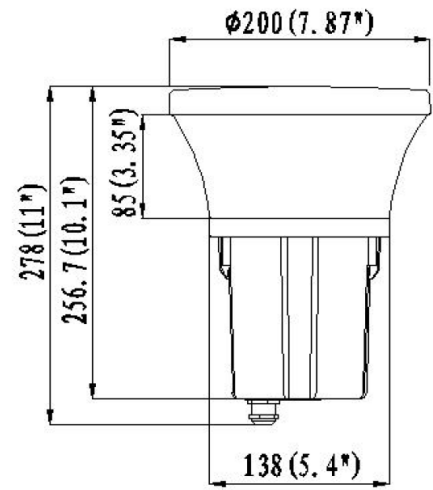

LITED

Fiche technique SELENE SEL14-002

borne extérieur SELENE 200mm Noir RAL9017
Lentille 3000K 14W Double asymétrique DALI

Caractéristiques générales

Flux lumineux sortant 1820lm

Puissance 14W

Efficacité lumineuse 130lm/W

Données mécaniques

Dimension	200x200x278mm
Percement	/
Orientable	non
Poids (luminaire)	2,1Kg
Matière du boîtier	Aluminium
Couleur du boîtier	Noir RAL9017
Matière de l'optique	Polycarbonate
Aspect réflecteur	Lentille
Type de montage	vissé sur mât
Filins de sécurité	/
Longueur de filin	/