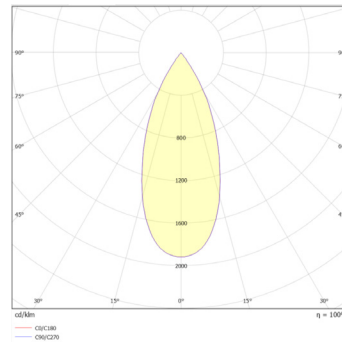

Données mécaniques

Dimension	98x98x74mm
Percement	ø90mm
Orientable	oui 355° x55°
Poids (luminaire)	/Kg
Matière du boîtier	Aluminium
Couleur du boîtier	Blanc RAL9003
Matière de l'optique	Aluminium
Aspect réflecteur	Blanc mat
Type de montage	Encastré
Filins de sécurité	compatible sur serre câble
Longueur de filin	/

Informations optiques

Type de source	LED
Nombre de sources	1
UGR	<16
Indice de rendu des couleurs	90
Macadam	<2
ULR	/
Classe RG	1