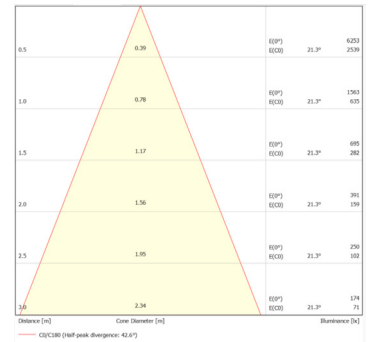

Données mécaniques

Dimension	98x98x74mm
Percement	ø90mm
Orientable	oui 355° x55°
Poids (luminaire)	/Kg
Matière du boîtier	Aluminium
Couleur du boîtier	Blanc RAL9003
Matière de l'optique	Aluminium
Aspect réflecteur	Blanc mat
Type de montage	Encastré
Filins de sécurité	compatible sur serre câble
Longueur de filin	/

Informations optiques

Type de source	LED
Nombre de sources	1
UGR	<16
Indice de rendu des couleurs	90
Macadam	<2
ULR	/
Classe RG	1