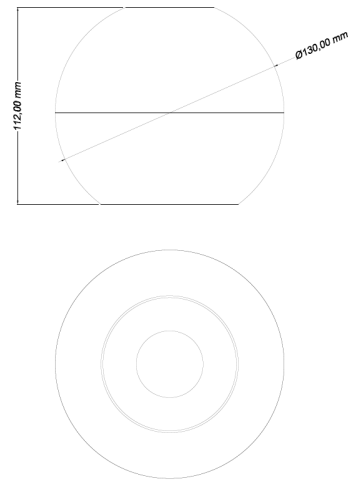

LIT^{ED}

Fiche technique ATLAS

ATLS130-003

Downlight saillie fixe ATLAS 130mm Noir
RAL9005 3000K 28W 40° ON/OFF

Caractéristiques générales

Flux lumineux sortant	2530lm
Puissance	28W
Efficacité lumineuse	90lm/W
Température de couleur	3000K
Optique	40°
Driver inclus	oui
Gestion de driver	ON/OFF
UGR	/
IRC	90
Macadam	<2
Garantie	5 ans

Données mécaniques

Dimension	130x130x112mm
Percement	/
Orientable	non
Poids (luminaire)	/Kg
Matière du boîtier	Aluminium
Couleur du boîtier	Noir RAL9005
Matière de l'optique	Aluminium
Aspect réflecteur	Noir
Type de montage	Saillie
Filins de sécurité	/
Longueur de filin	/