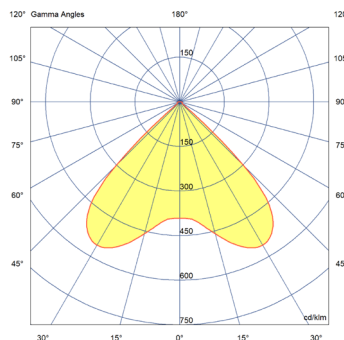

Informations électrique source

Connecteur sur luminaire	AF
Courant source	700mA
Tension nominale	34 Vdc
Classe énergétique	/

Normes de la source lumineuse

Indice de protection	IP43
Protection contre les chocs mécaniques	IK02
CEE	non
Essai au fil incandescent	non applicable au matériaux métal verre ou céramique
Durée de vie et maintien de flux (Conforme IEC)	50000h L90B10
Température de stockage	-20°C +65°C
Température d'usage	-20°C +40°C