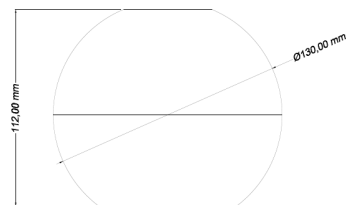

LITED

Fiche technique ATLAS

ATLAS130-002

Downlight saillie fixe ATLAS 130mm Blanc
RAL9003 4000K 28W 40° ON/OFF

Caractéristiques générales

Flux lumineux sortant	2783lm
Puissance	28W
Efficacité lumineuse	99lm/W
Température de couleur	4000K
Optique	40°
Driver inclus	oui
Gestion de driver	ON/OFF
UGR	/
IRC	90
Macadam	<2
Garantie	5 ans

Données mécaniques

Dimension	130x130x112mm
Percement	/
Orientable	non
Poids (luminaire)	/Kg
Matière du boîtier	Aluminium
Couleur du boîtier	Blanc RAL9003
Matière de l'optique	Aluminium
Aspect réflecteur	Blanc mat
Type de montage	Saillie
Filins de sécurité	/
Longueur de filin	/