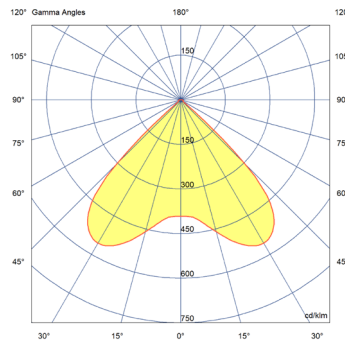

Informations électrique source

Connecteur sur luminaire	AF
Courant source	700mA
Tension nominale	34 Vdc
Classe énergétique	/

Normes de la source lumineuse

Indice de protection	IP43
Protection contre les chocs mécaniques	IK02
CEE	non
Essai au fil incandescent	non applicable au matériaux métal verre ou céramique
Durée de vie et maintien de flux (Conforme IEC)	50000h L90B10
Température de stockage	-20°C +65°C
Température d'usage	-20°C +40°C