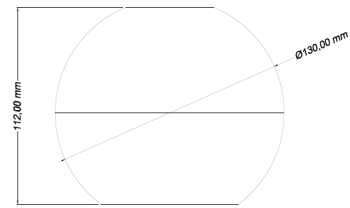

LITED

Fiche technique ATLAS

ATLS130-001

Downlight saillie fixe ATLAS 130mm Blanc
RAL9003 3000K 28W 40° ON/OFF

Caractéristiques générales

Flux lumineux sortant	2530lm
Puissance	28W
Efficacité lumineuse	90lm/W
Température de couleur	3000K
Optique	40°
Driver inclus	oui
Gestion de driver	ON/OFF
UGR	/
IRC	90
Macadam	<2
Garantie	5 ans

Données mécaniques

Dimension	130x130x112mm
Percement	/
Orientable	non
Poids (luminaire)	/Kg
Matière du boîtier	Aluminium
Couleur du boîtier	Blanc RAL9003
Matière de l'optique	Aluminium
Aspect réflecteur	Blanc mat
Type de montage	Saillie
Filins de sécurité	/
Longueur de filin	/