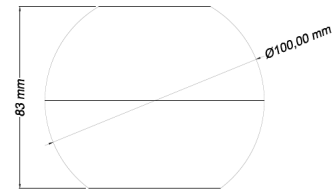

Données mécaniques

Dimension	100x100x83mm
Percement	/
Orientable	non
Poids (luminaire)	/Kg
Matière du boîtier	Aluminium
Couleur du boîtier	Noir RAL9005
Matière de l'optique	Aluminium
Aspect réflecteur	Noir
Type de montage	Saillie
Filins de sécurité	/
Longueur de filin	/