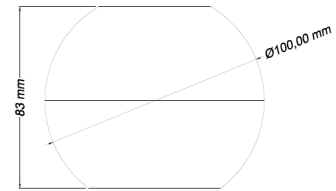

## Données mécaniques

Dimension	100x100x83mm
Percement	/
Orientable	non
Poids (luminaire)	/Kg
Matière du boîtier	Aluminium
Couleur du boîtier	Blanc RAL9003
Matière de l'optique	Aluminium
Aspect réflecteur	Blanc mat
Type de montage	Saillie
Filins de sécurité	/
Longueur de filin	/