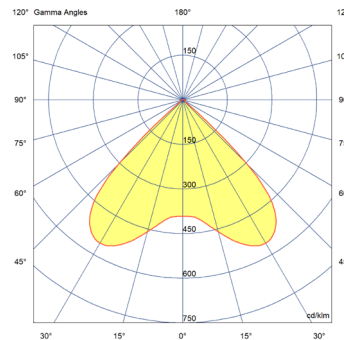

Informations électrique source

Connecteur sur luminaire	AF
Courant source	/mA
Tension nominale	/Vdc
Classe énergétique	/

Normes de la source lumineuse

Indice de protection	IP43
Protection contre les chocs mécaniques	IK02
CEE	non
Essai au fil incandescent	non applicable au matériaux métal verre ou céramique
Durée de vie et maintien de flux (Conforme IEC)	50000h L90B10
Température de stockage	-20°C +65°C
Température d'usage	-20°C +40°C